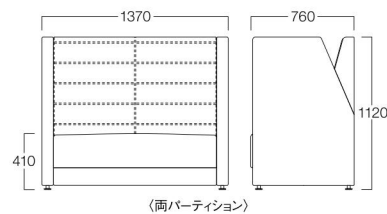

オフィスではオープンスペースでも顧客と親密な会話をしたり、打合せ中に携帯電話を利用したり、適度な閉塞感が求められることが増えてきています。そういったワーキングスタイルに対応すべくSeraviaは誕生しました。

特徴として、背とパーティションの間に隙間があることで完全にクローズではないセミオープン空間を実現できます。レイアウトによって3つのパーティションタイプ(右/左/両側)からお選びいただけます。

2人掛 両パーティション
張地 背・パーティション N.C. 125(Cランク)
座 N.C. 010(Cランク)

2人掛 右パーティション
張地 背・パーティション N.C. 125(Cランク)
座 N.C. 010(Cランク)

2人掛 左パーティション
張地 背・パーティション N.C. 125(Cランク)
座 N.C. 010(Cランク)

セラビア 2人掛 両パーティション

2人掛 両パーティション M3002-2WJC

- 〈張地ランク〉
A = ¥198,000
B = ¥219,000
C = ¥240,000
D = ¥261,000
E = ¥303,500

〈両パーティション〉

〈右パーティション〉

2人掛 右パーティション M3002-2RJC

2人掛 左パーティション M3002-2LJC

- 〈張地ランク〉
A = ¥168,000
B = ¥183,500
C = ¥199,000
D = ¥214,500
E = ¥245,000

〈左パーティション〉

〈共通仕様〉
脚：アルミダイキャスト(HL仕上)

※価格は税抜き価格を表記しています。消費税を別途承ります。