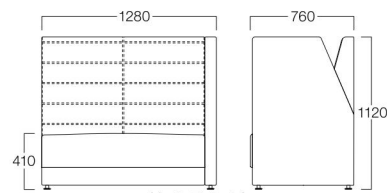

2人掛 右パーティション
張地 背・パーティション N.C. 125(Cランク)
座 N.C. 010(Cランク)

2人掛 左パーティション
張地 背・パーティション N.C. 125(Cランク)
座 N.C. 010(Cランク)

セラビア 2人掛 両パーティション

2人掛 両パーティション M3002-2WJC

- 〈張地ランク〉
A = ¥198,000
B = ¥219,000
C = ¥240,000
D = ¥261,000
E = ¥303,500

〈両パーティション〉

〈右パーティション〉

2人掛 右パーティション M3002-2RJC

2人掛 左パーティション M3002-2LJC

- 〈張地ランク〉
A = ¥168,000
B = ¥183,500
C = ¥199,000
D = ¥214,500
E = ¥245,000

〈左パーティション〉

〈共通仕様〉
脚：アルミダイキャスト(HL仕上)

※価格は税抜き価格を表記しています。消費税を別途承ります。