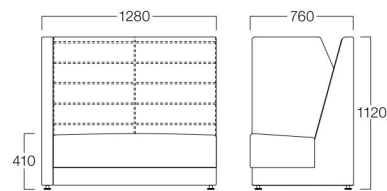

オフィスではオープンスペースでも顧客と親密な会話をしたり、打合せ中に携帯電話を利用したり、適度な閉塞感が求められることが増えてきています。そういったワーキングスタイルに対応すべくSeraviaは誕生しました。

特徴として、背とパーティションの間に隙間があることで完全にクローズではないセミオープン空間を実現できます。レイアウトによって3つのパーティションタイプ(右/左/両側)からお選びいただけます。

2人掛 両パーティション
張地 背・パーティション N.C. 125(Cランク)
座 N.C. 010(Cランク)

2人掛 右パーティション
張地 背・パーティション N.C. 125(Cランク)
座 N.C. 010(Cランク)

2人掛 左パーティション
張地 背・パーティション N.C. 125(Cランク)
座 N.C. 010(Cランク)

セラビア 2人掛 両パーティション

2人掛 両パーティション M3002-2WJC

- 〈張地ランク〉
A = ¥198,000
B = ¥219,000
C = ¥240,000
D = ¥261,000
E = ¥303,500

〈両パーティション〉

〈右パーティション〉

2人掛 右パーティション M3002-2RJC

2人掛 左パーティション M3002-2LJC

- 〈張地ランク〉
A = ¥168,000
B = ¥183,500
C = ¥199,000
D = ¥214,500
E = ¥245,000

〈左パーティション〉

〈共通仕様〉
脚：アルミダイキャスト(HL仕上)

※価格は税抜き価格を表記しています。消費税を別途承ります。