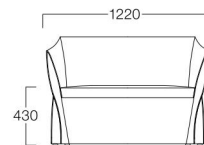

1人掛
張地 N.C. 125(Cランク)

2人掛
張地 N.C. 126(Cランク)

3人掛
張地 N.C. 126(Cランク)

Axis

アクシス

なめらかに流れるような3次元の曲線が美しいソファ。
シンプルでモダンな形なので、シーンを選びません。

1人掛 S9065-1WEE

〈張地ランク〉

A = ¥109,000

B = ¥116,500

C = ¥124,000

D = ¥131,500

E = ¥146,500

2人掛 S9065-2WEE

〈張地ランク〉

A = ¥159,000

B = ¥171,000

C = ¥183,000

D = ¥195,000

E = ¥218,500

3人掛 S9065-3WEE

〈張地ランク〉

A = ¥202,000

B = ¥216,000