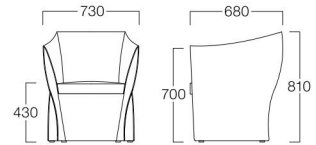

1人掛
張地 N.C. 125(Cランク)

2人掛
張地 N.C. 126(Cランク)

3人掛
張地 N.C. 126(Cランク)

Axis

アクシス

なめらかに流れるような3次元の曲線が美しいソファ。
シンプルでモダンな形なので、シーンを選びません。

1人掛 S9065-1WEE

〈張地ランク〉

A = ¥109,000

B = ¥116,500

C = ¥124,000

D = ¥131,500

E = ¥146,500

2人掛 S9065-2WEE

〈張地ランク〉

A = ¥159,000