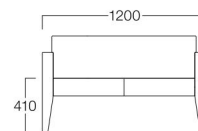

### 1人掛 S9047-1WWW

〈張地ランク〉

A = ¥ 65,000

B = ¥ 71,000

C = ¥ 77,000

D = ¥ 83,000

E = ¥ 95,000

### 2人掛 S9047-2WWW

〈張地ランク〉

A = ¥ 93,000

B = ¥100,500

C = ¥108,000

D = ¥115,500

E = ¥130,500

### 3人掛 S9047-3WWW

〈張地ランク〉

A = ¥138,000

B = ¥149,000

C = ¥160,000

D = ¥171,000

E = ¥192,500