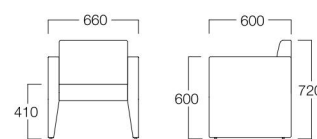

### 1人掛 S9047-1WWW

〈張地ランク〉

A = ¥ 65,000

B = ¥ 71,000

C = ¥ 77,000

D = ¥ 83,000

E = ¥ 95,000

### 2人掛 S9047-2WWW

〈張地ランク〉

A = ¥ 93,000

B = ¥100,500

C = ¥108,000

D = ¥115,500

E = ¥130,500