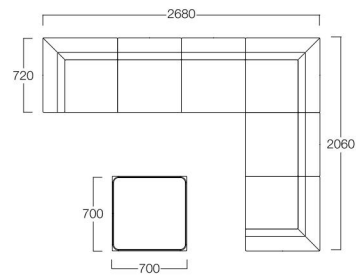

寿苑

〈写真上レイアウト〉

1人掛
張地 N.C. 014(Cランク)

Tasp

タspb

シンプルなデザインでありつつ、緩やかなカーブの座面と丸みを帯びた脚が、優しい印象を与えるシステムソファです。

1人掛 S9001-10B1

〈張地ランク〉