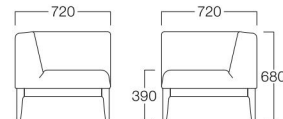

2人掛  
張地 NC 014(Cランク)

コーナー  
張地 NC 014(Cランク)

スツール  
張地 NC 014(Cランク)

コーナー テーブル  
天板 リバーシブル(ホワイトの時)

天板 リバーシブル(ナチュラルの時)

2人掛 S9001-20B1  
〈張地ランク〉  
A = ¥116,000  
B = ¥121,000  
C = ¥126,000  
D = ¥131,000  
E = ¥141,500

コーナー S9001-40B1  
〈張地ランク〉  
A = ¥ 86,000  
B = ¥ 90,500  
C = ¥ 95,000  
D = ¥ 99,500  
E = ¥109,000

スツール S9001-50B1  
〈張地ランク〉  
A = ¥ 52,000  
B = ¥ 54,500  
C = ¥ 57,000  
D = ¥ 59,500  
E = ¥ 64,000

〈共通仕様〉  
脚：ビーチ材

〈木部色〉

01色  
(ナチュラル)

コーナーテーブル L9002-70MX  
¥62,000

〈仕様〉  
天板：メラミン化粧板(ホワイト/ナチュラル)  
天板はリバーシブルとして使用できます。  
脚：ビーチ材

〈木部色〉

01色  
(ナチュラル)