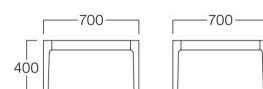

2人掛  
張地 NC 014(Cランク)

コーナー  
張地 NC 014(Cランク)

スツール  
張地 NC 014(Cランク)

コーナー テーブル  
天板 リバーシブル(ホワイトの時)

天板 リバーシブル(ナチュラルの時)

2人掛 S9001-20B1  
〈張地ランク〉  
A = ¥116,000  
B = ¥121,000  
C = ¥126,000  
D = ¥131,000  
E = ¥141,500

コーナー S9001-40B1  
〈張地ランク〉  
A = ¥ 86,000  
B = ¥ 90,500  
C = ¥ 95,000  
D = ¥ 99,500  
E = ¥109,000

スツール S9001-50B1  
〈張地ランク〉  
A = ¥ 52,000  
B = ¥ 54,500  
C = ¥ 57,000  
D = ¥ 59,500  
E = ¥ 64,000

〈共通仕様〉  
脚：ビーチ材

〈木部色〉

01色  
(ナチュラル)

コーナーテーブル L9002-70MX  
¥62,000

〈仕様〉  
天板：メラミン化粧板(ホワイト/ナチュラル)  
天板はリバーシブルとして使用できます。  
脚：ビーチ材

〈木部色〉

01色  
(ナチュラル)