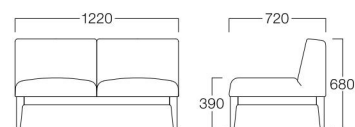

2人掛  
張地 NC 014(Cランク)

コーナー  
張地 NC 014(Cランク)

スツール  
張地 NC 014(Cランク)

コーナー テーブル  
天板 リバーシブル(ホワイトの時)

天板 リバーシブル(ナチュラルの時)

2人掛 S9001-20B1  
〈張地ランク〉  
A = ¥116,000  
B = ¥121,000  
C = ¥126,000  
D = ¥131,000  
E = ¥141,500

コーナー S9001-40B1  
〈張地ランク〉  
A = ¥ 86,000  
B = ¥ 90,500  
C = ¥ 95,000  
D = ¥ 99,500  
E = ¥109,000

スツール S9001-50B1  
〈張地ランク〉  
A = ¥ 52,000  
B = ¥ 54,500  
C = ¥ 57,000  
D = ¥ 59,500  
E = ¥ 64,000

〈共通仕様〉  
脚：ビーチ材

〈木部色〉

01色  
(ナチュラル)

コーナーテーブル L9002-70MX  
¥62,000

〈仕様〉  
天板：メラミン化粧板(ホワイト/ナチュラル)  
天板はリバーシブルとして使用できます。  
脚：ビーチ材

〈木部色〉

01色  
(ナチュラル)