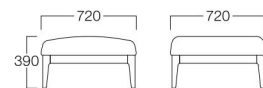

2人掛  
張地 NC 014(Cランク)

コーナー  
張地 NC 014(Cランク)

スツール  
張地 NC 014(Cランク)

コーナー テーブル  
天板 リバーシブル(ホワイトの時)

天板 リバーシブル(ナチュラルの時)

2人掛 S9001-20B1  
〈張地ランク〉  
A = ¥116,000  
B = ¥121,000  
C = ¥126,000  
D = ¥131,000  
E = ¥141,500

コーナー S9001-40B1  
〈張地ランク〉  
A = ¥ 86,000  
B = ¥ 90,500  
C = ¥ 95,000  
D = ¥ 99,500  
E = ¥109,000

スツール S9001-50B1  
〈張地ランク〉  
A = ¥ 52,000  
B = ¥ 54,500  
C = ¥ 57,000  
D = ¥ 59,500  
E = ¥ 64,000