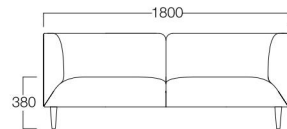

兵庫県立芸術文化センター

Matilda

マチルダ

ボリューム感のある上部に華奢な木脚が対照的なソファです。幅が広めで、大柄な方でもゆったりと座ることができます。

1人掛 01色
張地 マニエラ L-8250(Bランク)

1人掛 01色 S6008-1W1
06色 S6008-1W6

〈張地ランク〉

A = ¥120,000
B = ¥132,000
C = ¥144,000
D = ¥156,000
E = ¥180,000

2人掛 01色
張地 マニエラ L-8261(Bランク)

2人掛 01色 S6008-2W1
06色 S6008-2W6

〈張地ランク〉

A = ¥210,000
B = ¥228,000
C = ¥246,000
D = ¥264,000
E = ¥300,000

〈共通仕様〉
脚：天然木

〈木部色〉

01色 (ナチュラル)
06色 (ダークブラウン)