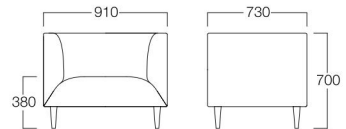

兵庫県立芸術文化センター

Matilda

マチルダ

ボリューム感のある上部に華奢な木脚が対照的なソファです。幅が広めで、大柄な方でもゆったりと座ることができます。

1人掛 01色
張地 マニエラ L-8250(Bランク)

1人掛 01色 S6008-1W1
06色 S6008-1W6

〈張地ランク〉

A = ¥120,000
B = ¥132,000
C = ¥144,000
D = ¥156,000
E = ¥180,000

2人掛 01色
張地 マニエラ L-8261(Bランク)

2人掛 01色 S6008-2W1
06色 S6008-2W6

〈張地ランク〉

A = ¥210,000
B = ¥228,000
C = ¥246,000
D = ¥264,000
E = ¥300,000

〈共通仕様〉
脚：天然木

〈木部色〉

01色 (ナチュラル)
06色 (ダークブラウン)