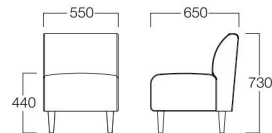

2人掛 01色
張地 ARRAN Latte (Dランク)

2人掛 01色 S6011-2W1
06色 S6011-2W6

〈張地ランク〉

A = ¥105,000

B = ¥112,000

C = ¥119,000

D = ¥126,000

E = ¥139,500