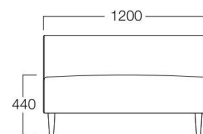

〈共通仕様〉
脚: オーク材

〈木部色〉

01色
(ナチュラル)

06色
(ダークブラウン)

※価格は税抜き価格を表記しています。消費税を別途承ります。

テーブル
ロビン >> P.432