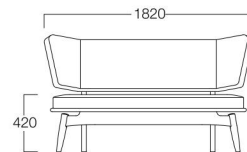

ベンチ 01色
張地 ノルディウォームIIAC UP670 (Eランク)

1. ベンチ 01色 S6003-601
   04色 S6003-604
   06色 S6003-606

〈張地ランク〉

1. A = ¥133,000
   B = ¥137,500
   C = ¥142,000
   D = ¥146,500
   E = ¥156,000