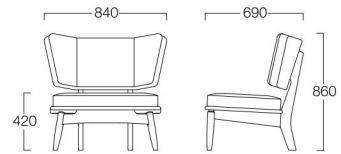

## Lefort

ルフォール

1人掛 01色  
張地 ノルディウォームIIAC UP670 (Eランク)

- 1人掛 01色 S6003-1W1  
04色 S6003-1W4  
06色 S6003-1W6

〈張地ランク〉

- A = ¥164,000  
B = ¥168,500  
C = ¥173,000  
D = ¥177,500  
E = ¥187,000

2人掛 01色  
張地 ノルディウォームIIAC UP670 (Eランク)