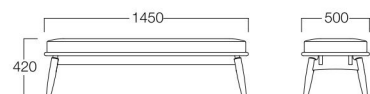

兵庫県立芸術文化センター

Lefort

ルフォール

1. 1人掛 01色 S6003-1W1
   04色 S6003-1W4
   06色 S6003-1W6

〈張地ランク〉

1. A = ¥164,000
   B = ¥168,500
   C = ¥173,000
   D = ¥177,500
   E = ¥187,000

1. 2人掛 01色 S6003-2W1
   04色 S6003-2W4
   06色 S6003-2W6

〈張地ランク〉

1. A = ¥245,000
   B = ¥254,500
   C = ¥264,000
   D = ¥273,500
   E = ¥292,500

1. ベンチ 01色 S6003-601
   04色 S6003-604
   06色 S6003-606

〈張地ランク〉

1. A = ¥133,000
   B = ¥137,500
   C = ¥142,000
   D = ¥146,500
   E = ¥156,000

〈共通仕様〉

フレーム：オーク材

※通常よりも長く納期が必要となります。

〈木部色〉