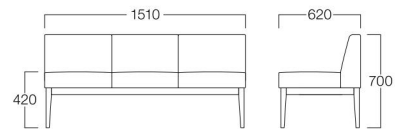

Sword

ソード

シンプルなデザインとコンパクトな奥行き寸法で、見た目にも圧迫感なく置けます。待合スペースや通路に置くソファベンチとして最適です。

3人掛 01色
張地 ハイラルゴ L-8619(Bランク)

3人掛 01色 S9067-3001
06色 S9067-3006

〈張地ランク〉

A = ¥112,000
B = ¥118,000
C = ¥124,000
D = ¥130,000
E = ¥142,000

ベンチ 01色
張地 ハイラルゴ L-8619(Bランク)

ベンチ 01色 S9067-6001
06色 S9067-6006

〈張地ランク〉

A = ¥ 87,000
B = ¥ 90,500
C = ¥ 94,000
D = ¥ 97,500
E = ¥104,500

〈共通仕様〉
脚：ビーチ材

〈木部色〉

01色 (ナチュラル) 06色 (ダークブラウン)