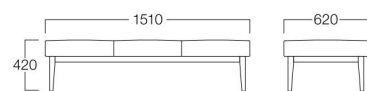

Sword

ソード

シンプルなデザインとコンパクトな奥行き寸法で、見た目にも圧迫感なく置けます。待合スペースや通路に置くソファベンチとして最適です。

3人掛 01色
張地 ハイラルゴ L-8619(Bランク)

3人掛 01色 S9067-3001
06色 S9067-3006

〈張地ランク〉

A = ¥112,000
B = ¥118,000
C = ¥124,000
D = ¥130,000
E = ¥142,000

ベンチ 01色
張地 ハイラルゴ L-8619(Bランク)

ベンチ 01色 S9067-6001
06色 S9067-6006

〈張地ランク〉

A = ¥ 87,000
B = ¥ 90,500
C = ¥ 94,000
D = ¥ 97,500
E = ¥104,500

〈共通仕様〉
脚：ビーチ材

〈木部色〉

01色 (ナチュラル) 06色 (ダークブラウン)