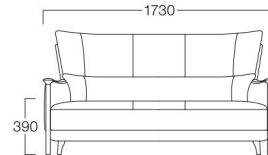

2人掛 04色
張地 N.C. 033(Cランク)

2人掛 S3018-2WG[★]木部色品番

〈張地ランク〉

- A = ¥236,000
- B = ¥250,000
- C = ¥264,000
- D = ¥278,000
- E = ¥306,000

3人掛 04色
張地 N.C. 033(Cランク)

3人掛 S3018-3WG[★]木部色品番

〈張地ランク〉

- A = ¥281,000
- B = ¥298,000
- C = ¥315,000
- D = ¥332,000
- E = ¥366,000