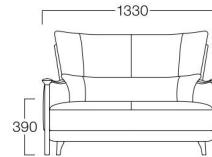

エス/レスー枝

Fravia

フラビア

包みこまれるような座り心地。意匠性を追求した肘も魅力です。

1人掛 04色
張地 N.C. 033(Cランク)

1人掛 S3018-1WG[★]木部色品番

〈張地ランク〉

- A = ¥169,000
- B = ¥178,500
- C = ¥188,000
- D = ¥197,500
- E = ¥217,000

2人掛 04色
張地 N.C. 033(Cランク)

2人掛 S3018-2WG[★]木部色品番

〈張地ランク〉

- A = ¥236,000
- B = ¥250,000
- C = ¥264,000
- D = ¥278,000
- E = ¥306,000

3人掛 04色
張地 N.C. 033(Cランク)

3人掛 S3018-3WG[★]木部色品番

〈張地ランク〉

- A = ¥281,000
- B = ¥298,000
- C = ¥315,000
- D = ¥332,000
- E = ¥366,000