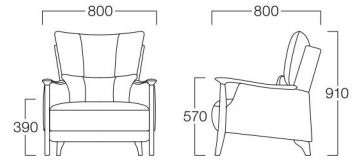

エス/レスー枝

Fravia

フラビア

包みこまれるような座り心地。意匠性を追求した肘も魅力です。

1人掛 04色
張地 N.C. 033(Cランク)

1人掛 S3018-1WG[★]木部色品番

〈張地ランク〉

- A = ¥169,000
- B = ¥178,500
- C = ¥188,000
- D = ¥197,500
- E = ¥217,000

2人掛 04色
張地 N.C. 033(Cランク)

2人掛 S3018-2WG[★]木部色品番

〈張地ランク〉

- A = ¥236,000
- B = ¥250,000
- C = ¥264,000
- D = ¥278,000
- E = ¥306,000

3人掛 04色
張地 N.C. 033(Cランク)

3人掛 S3018-3WG[★]木部色品番

〈張地ランク〉

- A = ¥281,000
- B = ¥298,000
- C = ¥315,000
- D = ¥332,000
- E = ¥366,000