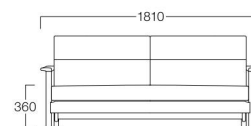

2人掛 S3016-2WB[★]木部色品番

〈張地ランク〉

- A = ¥277,000
- B = ¥284,500
- C = ¥292,000
- D = ¥299,500
- E = ¥314,500

3人掛 04色
張地 パロン BA-01 (Bランク)

3人掛 S3016-3WB[★]木部色品番

〈張地ランク〉

- A = ¥352,000
- B = ¥364,000
- C = ¥376,000
- D = ¥388,000
- E = ¥411,500