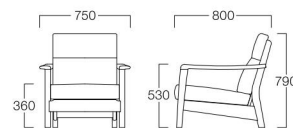

KITTE博多

リカルド 3人掛

Recaldo

リカルド

1人掛 S3016-1WB[★]木部色品番

〈張地ランク〉

- A = ¥224,000
- B = ¥228,000
- C = ¥232,000
- D = ¥236,000
- E = ¥244,000

1人掛 04色
張地 パロン BA-01 (Bランク)

2人掛 S3016-2WB[★]木部色品番

〈張地ランク〉

- A = ¥277,000
- B = ¥284,500
- C = ¥292,000
- D = ¥299,500
- E = ¥314,500

3人掛 04色
張地 パロン BA-01 (Bランク)

3人掛 S3016-3WB[★]木部色品番

〈張地ランク〉

- A = ¥352,000
- B = ¥364,000
- C = ¥376,000
- D = ¥388,000
- E = ¥411,500