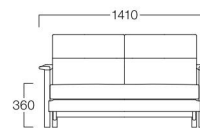

2人掛 S3016-2WB[★]木部色品番

〈張地ランク〉

- A = ¥277,000
- B = ¥284,500
- C = ¥292,000
- D = ¥299,500
- E = ¥314,500

3人掛 04色
張地 パロン BA-01 (Bランク)

3人掛 S3016-3WB[★]木部色品番

〈張地ランク〉

- A = ¥352,000
- B = ¥364,000
- C = ¥376,000
- D = ¥388,000
- E = ¥411,500