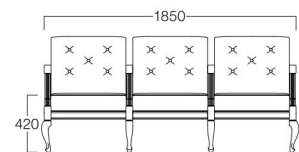

3人掛 S3010-3WV6

〈張地ランク〉

A = ¥249,000

B = ¥261,000

C = ¥273,000

D = ¥285,000

E = ¥308,500

〈共通仕様〉
フレーム：ビーチ材

〈木部色〉

06色
(ダークブラウン)