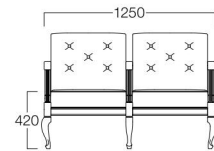

B = ¥104,000

C = ¥108,000

D = ¥112,000

E = ¥119,500

2人掛
張地 ハイラルゴ L-8603(Bランク)

2人掛 S3010-2WV6

〈張地ランク〉

A = ¥179,000

B = ¥187,500

C = ¥196,000

D = ¥204,500

E = ¥221,000

3人掛
張地 ハイラルゴ L-8603(Bランク)

3人掛 S3010-3WV6

〈張地ランク〉

A = ¥249,000