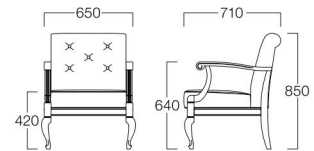

B = ¥104,000

C = ¥108,000

D = ¥112,000

E = ¥119,500

2人掛
張地 ハイラルゴ L-8603(Bランク)

2人掛 S3010-2WV6

〈張地ランク〉

A = ¥179,000