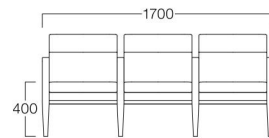

### 3人掛 S3011-3WV6

〈張地ランク〉

A = ¥201,000

B = ¥210,500

C = ¥220,000

D = ¥229,500

E = ¥248,000

〈共通仕様〉  
フレーム：ビーチ材