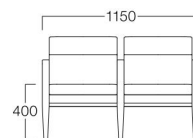

### 1人掛 S3011-1WV6

〈張地ランク〉

A = ¥ 82,000

B = ¥ 86,000

C = ¥ 90,000

D = ¥ 94,000

E = ¥102,500

2人掛  
張地 ハイラルゴ L-8603(Bランク)

### 2人掛 S3011-2WV6

〈張地ランク〉

A = ¥137,000

B = ¥143,000

C = ¥149,000

D = ¥155,000

E = ¥167,500

3人掛  
張地 ハイラルゴ L-8603(Bランク)

### 3人掛 S3011-3WV6

〈張地ランク〉

A = ¥201,000

B = ¥210,500

C = ¥220,000

D = ¥229,500

E = ¥248,000

〈共通仕様〉  
フレーム：ビーチ材