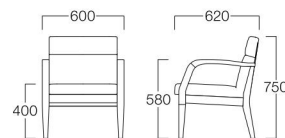

### 1人掛 S3011-1WV6

〈張地ランク〉

A = ¥ 82,000

B = ¥ 86,000

C = ¥ 90,000

D = ¥ 94,000

E = ¥102,500

2人掛  
張地 ハイラルゴ L-8603(Bランク)

### 2人掛 S3011-2WV6

〈張地ランク〉

A = ¥137,000

B = ¥143,000

C = ¥149,000

D = ¥155,000

E = ¥167,500

3人掛  
張地 ハイラルゴ L-8603(Bランク)