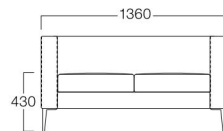

3人掛 H3502-3WKA

〈張地ランク〉

A = ¥169,000

B = ¥180,500

C = ¥192,000

D = ¥203,500

E = ¥226,000