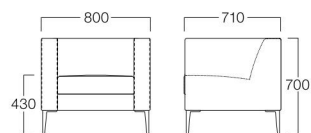

メタル脚 1人掛
張地 アイコン ICO-34(Aランク)

メタル脚 2人掛
張地 アイコン ICO-34(Aランク)

メタル脚 3人掛
張地 アイコン ICO-34(Aランク)

メタル脚タイプ

1人掛 H3502-1WKA

〈張地ランク〉

A = ¥ 92,000

B = ¥ 99,500

C = ¥107,000

D = ¥114,500

E = ¥129,500

2人掛 H3502-2WKA

〈張地ランク〉

A = ¥128,000

B = ¥137,500

C = ¥147,000