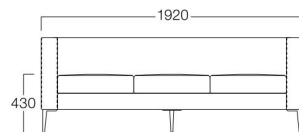

〈共通仕様〉

脚：アルミダイキャスト(ミガキ)

※価格は税抜き価格を表記しています。消費税を別途承ります。