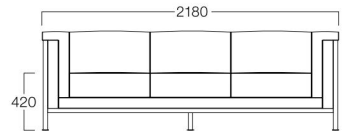

### 3人掛 H3510-3WWP

〈張地ランク〉

A = ¥365,000

B = ¥383,000

C = ¥401,000

D = ¥419,000

E = ¥455,000

〈共通仕様〉