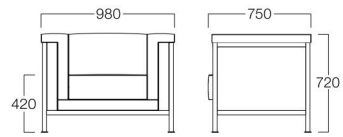

### 1人掛 H3510-1WWP

〈張地ランク〉

A = ¥230,000

B = ¥239,500

C = ¥249,000

D = ¥258,500

E = ¥277,500

2人掛  
張地 アイコン ICO-1 (Aランク)

### 2人掛 H3510-2WWP

〈張地ランク〉

A = ¥295,000

B = ¥307,000

C = ¥319,000

D = ¥331,000

E = ¥355,000

3人掛  
張地 アイコン ICO-1 (Aランク)