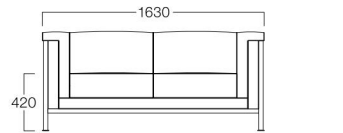

### 2人掛 H3510-2WWP

〈張地ランク〉

A = ¥295,000

B = ¥307,000

C = ¥319,000

D = ¥331,000

E = ¥355,000

3人掛  
張地 アイコン ICO-1 (Aランク)

### 3人掛 H3510-3WWP

〈張地ランク〉

A = ¥365,000

B = ¥383,000

C = ¥401,000

D = ¥419,000

E = ¥455,000

〈共通仕様〉