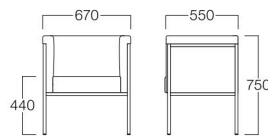

出水眼科

1人掛
張地 マニエラ L-8276 (Bランク)

2人掛
張地 マニエラ L-8276 (Bランク)

Montes

モンテス

狭い空間でも置ける奥行きコンパクトサイズ。
スチールの角パイプ脚が空間をすっきりと見せます。

1人掛 H9005-1WBC

〈張地ランク〉

A = ¥ 85,000

B = ¥ 90,000

C = ¥ 95,000

D = ¥100,000

E = ¥110,500

2人掛 H9005-2WBC

〈張地ランク〉

A = ¥130,000