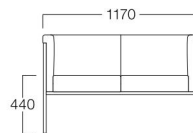

出水眼科

1人掛
張地 マニエラ L-8276 (Bランク)

2人掛
張地 マニエラ L-8276 (Bランク)

Montes

モンテス

狭い空間でも置ける奥行きコンパクトサイズ。
スチールの角パイプ脚が空間をすっきりと見せます。

1人掛 H9005-1WBC

〈張地ランク〉

A = ¥ 85,000

B = ¥ 90,000

C = ¥ 95,000

D = ¥100,000

E = ¥110,500

2人掛 H9005-2WBC

〈張地ランク〉

A = ¥130,000

B = ¥136,000

C = ¥142,000

D = ¥148,000

E = ¥160,000

〈共通仕様〉

フレーム：ステンレス(ミガキ)