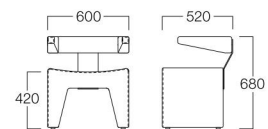

# Magella

マゼラ

2人掛  
張地 アイコン ICO-34(Aランク)

## 1人掛 H9003-1WKP

〈張地ランク〉

- A = ¥130,000
- B = ¥134,500
- C = ¥139,000
- D = ¥143,500
- E = ¥153,000

## 2人掛 H9003-2WKP

〈張地ランク〉

- A = ¥195,000
- B = ¥202,000
- C = ¥209,000
- D = ¥216,000
- E = ¥229,500

〈仕様〉

背：ステンレス(HL仕上)