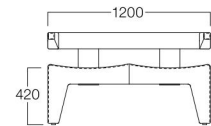

## 1人掛 H9003-1WKP

〈張地ランク〉

- A = ¥130,000
- B = ¥134,500
- C = ¥139,000
- D = ¥143,500
- E = ¥153,000

## 2人掛 H9003-2WKP

〈張地ランク〉

- A = ¥195,000
- B = ¥202,000
- C = ¥209,000
- D = ¥216,000
- E = ¥229,500

〈仕様〉

背：ステンレス(HL仕上)