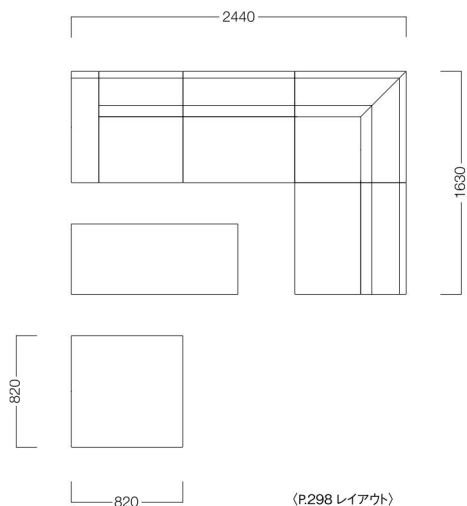

Crysta

クリスタ

背中のデザインが空間にアクセントを加えるスタイリッシュなシステムロビーソファです。

1人掛
張地 アイコン ICO-1 (Aランク)

1人掛 H3500-10WP
〈張地ランク〉
A = ¥ 85,000
B = ¥ 89,500
C = ¥ 94,000
D = ¥ 98,500
E = ¥108,000

1人掛(右肘)
張地 アイコン ICO-1 (Aランク)

1人掛(右肘) H3500-1RWP
1人掛(左肘) H3500-1LWP
〈張地ランク〉
A = ¥ 98,000
B = ¥103,500
C = ¥109,000
D = ¥114,500
E = ¥126,000

1人掛(左肘)
張地 アイコン ICO-1 (Aランク)

コーナー H3500-40WP
〈張地ランク〉
A = ¥ 95,000
B = ¥ 99,500
C = ¥104,000
D = ¥108,500
E = ¥118,000

コーナー
張地 アイコン ICO-1 (Aランク)

ベンチ W820×D820 H3500-80WP
〈張地ランク〉
A = ¥ 63,000
B = ¥ 67,000
C = ¥ 71,000
D = ¥ 75,000
E = ¥ 82,500

ベンチ W820×D820
張地 アイコン ICO-1 (Aランク)

ベンチ W1220×D520 H3500-12WP
〈張地ランク〉
A = ¥ 63,000
B = ¥ 66,000
C = ¥ 69,000
D = ¥ 72,000
E = ¥ 78,000

ベンチ W1220×D520
張地 アイコン ICO-1 (Aランク)

〈共通仕様〉
脚：ステンレス(ミガキ)

※価格は税抜き価格を表記しています。消費税を別途承ります。