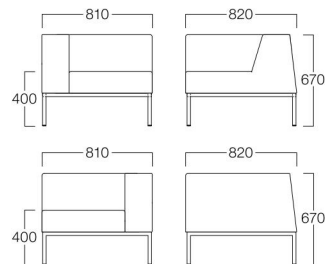

Crysta

クリスタ

背中のデザインが空間にアクセントを加えるスタイリッシュなシステムロビーソファです。

1人掛
張地 アイコン ICO-1 (Aランク)

1人掛 H3500-10WP
〈張地ランク〉
A = ¥ 85,000
B = ¥ 89,500
C = ¥ 94,000
D = ¥ 98,500
E = ¥108,000

1人掛(右肘)
張地 アイコン ICO-1 (Aランク)

1人掛(右肘) H3500-1RWP
1人掛(左肘) H3500-1LWP
〈張地ランク〉
A = ¥ 98,000
B = ¥103,500
C = ¥109,000
D = ¥114,500
E = ¥126,000

1人掛(左肘)
張地 アイコン ICO-1 (Aランク)

コーナー H3500-40WP
〈張地ランク〉
A = ¥ 95,000
B = ¥ 99,500
C = ¥104,000
D = ¥108,500
E = ¥118,000

コーナー
張地 アイコン ICO-1 (Aランク)

ベンチ W820×D820 H3500-80WP
〈張地ランク〉
A = ¥ 63,000
B = ¥ 67,000
C = ¥ 71,000
D = ¥ 75,000
E = ¥ 82,500

ベンチ W820×D820
張地 アイコン ICO-1 (Aランク)

ベンチ W1220×D520 H3500-12WP
〈張地ランク〉
A = ¥ 63,000
B = ¥ 66,000
C = ¥ 69,000
D = ¥ 72,000
E = ¥ 78,000

ベンチ W1220×D520
張地 アイコン ICO-1 (Aランク)

〈共通仕様〉
脚：ステンレス(ミガキ)

※価格は税抜き価格を表記しています。消費税を別途承ります。