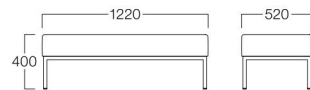

1人掛(左肘)
張地 アイコン ICO-1 (Aランク)

コーナー H3500-40WP
〈張地ランク〉
A = ¥ 95,000
B = ¥ 99,500
C = ¥104,000
D = ¥108,500
E = ¥118,000

コーナー
張地 アイコン ICO-1 (Aランク)

ベンチ W820×D820 H3500-80WP
〈張地ランク〉
A = ¥ 63,000
B = ¥ 67,000
C = ¥ 71,000
D = ¥ 75,000
E = ¥ 82,500

ベンチ W820×D820
張地 アイコン ICO-1 (Aランク)

ベンチ W1220×D520 H3500-12WP
〈張地ランク〉
A = ¥ 63,000
B = ¥ 66,000
C = ¥ 69,000
D = ¥ 72,000
E = ¥ 78,000

ベンチ W1220×D520
張地 アイコン ICO-1 (Aランク)

〈共通仕様〉
脚：ステンレス(ミガキ)

※価格は税抜き価格を表記しています。消費税を別途承ります。