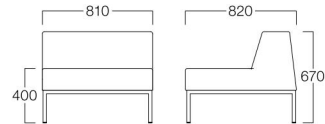

Crysta

クリスタ

背中のデザインが空間にアクセントを加えるスタイリッシュなシステムロビーソファです。

1人掛
張地 アイコン ICO-1 (Aランク)

1人掛 H3500-10WP
〈張地ランク〉
A = ¥ 85,000
B = ¥ 89,500
C = ¥ 94,000
D = ¥ 98,500
E = ¥108,000

1人掛(右肘)
張地 アイコン ICO-1 (Aランク)

1人掛(右肘) H3500-1RWP
1人掛(左肘) H3500-1LWP
〈張地ランク〉
A = ¥ 98,000
B = ¥103,500
C = ¥109,000
D = ¥114,500
E = ¥126,000

1人掛(左肘)
張地 アイコン ICO-1 (Aランク)

コーナー H3500-40WP
〈張地ランク〉
A = ¥ 95,000
B = ¥ 99,500
C = ¥104,000
D = ¥108,500
E = ¥118,000

コーナー
張地 アイコン ICO-1 (Aランク)

ベンチ W820×D820 H3500-80WP
〈張地ランク〉
A = ¥ 63,000
B = ¥ 67,000
C = ¥ 71,000
D = ¥ 75,000
E = ¥ 82,500

ベンチ W820×D820
張地 アイコン ICO-1 (Aランク)

ベンチ W1220×D520 H3500-12WP
〈張地ランク〉
A = ¥ 63,000
B = ¥ 66,000
C = ¥ 69,000
D = ¥ 72,000
E = ¥ 78,000

ベンチ W1220×D520
張地 アイコン ICO-1 (Aランク)

〈共通仕様〉
脚：ステンレス(ミガキ)

※価格は税抜き価格を表記しています。消費税を別途承ります。