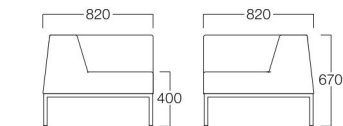

Crysta

クリスタ

背中のデザインが空間にアクセントを加えるスタイリッシュなシステムロビーソファです。

1人掛
張地 アイコン ICO-1 (Aランク)

1人掛 H3500-10WP
〈張地ランク〉
A = ¥ 85,000
B = ¥ 89,500
C = ¥ 94,000
D = ¥ 98,500
E = ¥108,000

1人掛(右肘)
張地 アイコン ICO-1 (Aランク)

1人掛(右肘) H3500-1RWP
1人掛(左肘) H3500-1LWP
〈張地ランク〉
A = ¥ 98,000
B = ¥103,500
C = ¥109,000
D = ¥114,500
E = ¥126,000

1人掛(左肘)
張地 アイコン ICO-1 (Aランク)

コーナー H3500-40WP
〈張地ランク〉
A = ¥ 95,000
B = ¥ 99,500
C = ¥104,000
D = ¥108,500
E = ¥118,000

コーナー
張地 アイコン ICO-1 (Aランク)

ベンチ W820×D820 H3500-80WP
〈張地ランク〉
A = ¥ 63,000
B = ¥ 67,000
C = ¥ 71,000
D = ¥ 75,000
E = ¥ 82,500

ベンチ W820×D820
張地 アイコン ICO-1 (Aランク)

ベンチ W1220×D520 H3500-12WP
〈張地ランク〉
A = ¥ 63,000
B = ¥ 66,000
C = ¥ 69,000
D = ¥ 72,000
E = ¥ 78,000

ベンチ W1220×D520
張地 アイコン ICO-1 (Aランク)

〈共通仕様〉
脚：ステンレス(ミガキ)

※価格は税抜き価格を表記しています。消費税を別途承ります。