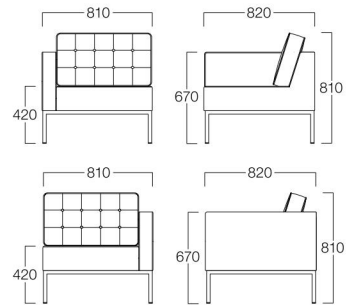

1人掛  
張地 パロン BA-04 (Bランク)

1人掛 (右肘)  
張地 パロン BA-04 (Bランク)

1人掛 (左肘)  
張地 パロン BA-04 (Bランク)

ベンチ W820×D820  
張地 パロン BA-04 (Bランク)

ベンチ W1220×D520  
張地 パロン BA-04 (Bランク)

# Majesta

マジェスタ

キルトボタン縮めされた背クッション(置き式)がクラシック感を演出。  
長く座っていても疲れにくいように、やや硬質な座り心地に仕上げています。

1人掛 H3501-10BP  
〈張地ランク〉  
A = ¥111,000  
B = ¥117,500  
C = ¥124,000  
D = ¥130,500  
E = ¥143,500

1人掛(右肘) H3501-1RBP  
1人掛(左肘) H3501-1LBP  
〈張地ランク〉  
A = ¥130,000  
B = ¥138,500  
C = ¥147,000  
D = ¥155,500  
E = ¥172,500

ベンチ W820×D820 H3501-80BP  
〈張地ランク〉  
A = ¥ 81,000  
B = ¥ 86,000  
C = ¥ 91,000  
D = ¥ 96,000  
E = ¥106,500

ベンチ W1220×D520 H3501-12BP  
〈張地ランク〉  
A = ¥ 80,000  
B = ¥ 85,000  
C = ¥ 90,000  
D = ¥ 95,000  
E = ¥105,500