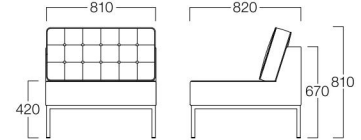

1人掛  
張地 パロン BA-04 (Bランク)

1人掛 (右肘)  
張地 パロン BA-04 (Bランク)

1人掛 (左肘)  
張地 パロン BA-04 (Bランク)

ベンチ W820×D820  
張地 パロン BA-04 (Bランク)

ベンチ W1220×D520  
張地 パロン BA-04 (Bランク)

# Majesta

マジェスタ

キルトボタン縮めされた背クッション(置き式)がクラシック感を演出。  
長く座っていても疲れにくいように、やや硬質な座り心地に仕上げています。

1人掛 H3501-10BP  
〈張地ランク〉  
A = ¥111,000  
B = ¥117,500  
C = ¥124,000  
D = ¥130,500  
E = ¥143,500

1人掛(右肘) H3501-1RBP  
1人掛(左肘) H3501-1LBP  
〈張地ランク〉  
A = ¥130,000  
B = ¥138,500  
C = ¥147,000  
D = ¥155,500  
E = ¥172,500

ベンチ W820×D820 H3501-80BP  
〈張地ランク〉  
A = ¥ 81,000  
B = ¥ 86,000  
C = ¥ 91,000  
D = ¥ 96,000  
E = ¥106,500

ベンチ W1220×D520 H3501-12BP  
〈張地ランク〉  
A = ¥ 80,000  
B = ¥ 85,000  
C = ¥ 90,000  
D = ¥ 95,000  
E = ¥105,500