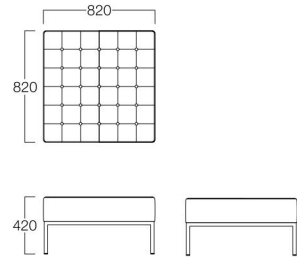

1人掛  
張地 パロン BA-04 (Bランク)

1人掛 (右肘)  
張地 パロン BA-04 (Bランク)

1人掛 (左肘)  
張地 パロン BA-04 (Bランク)

ベンチ W820×D820  
張地 パロン BA-04 (Bランク)

ベンチ W1220×D520  
張地 パロン BA-04 (Bランク)

# Majesta

マジェスタ

キルトボタン縮めされた背クッション(置き式)がクラシック感を演出。  
長く座っていても疲れにくいように、やや硬質な座り心地に仕上げています。

1人掛 H3501-10BP  
〈張地ランク〉  
A = ¥111,000  
B = ¥117,500  
C = ¥124,000  
D = ¥130,500  
E = ¥143,500

1人掛(右肘) H3501-1RBP  
1人掛(左肘) H3501-1LBP  
〈張地ランク〉  
A = ¥130,000  
B = ¥138,500  
C = ¥147,000  
D = ¥155,500  
E = ¥172,500

ベンチ W820×D820 H3501-80BP  
〈張地ランク〉  
A = ¥ 81,000  
B = ¥ 86,000  
C = ¥ 91,000  
D = ¥ 96,000  
E = ¥106,500

ベンチ W1220×D520 H3501-12BP  
〈張地ランク〉  
A = ¥ 80,000  
B = ¥ 85,000  
C = ¥ 90,000  
D = ¥ 95,000  
E = ¥105,500