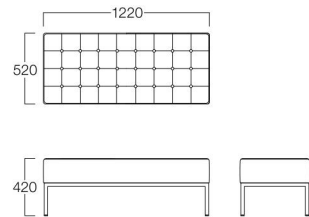

1人掛  
張地 パロン BA-04 (Bランク)

1人掛 (右肘)  
張地 パロン BA-04 (Bランク)

1人掛 (左肘)  
張地 パロン BA-04 (Bランク)

ベンチ W820×D820  
張地 パロン BA-04 (Bランク)

ベンチ W1220×D520  
張地 パロン BA-04 (Bランク)

# Majesta

マジェスタ

キルトボタン縮めされた背クッション(置き式)がクラシック感を演出。  
長く座っていても疲れにくいように、やや硬質な座り心地に仕上げています。

1人掛 H3501-10BP  
〈張地ランク〉  
A = ¥111,000  
B = ¥117,500  
C = ¥124,000  
D = ¥130,500  
E = ¥143,500

1人掛(右肘) H3501-1RBP  
1人掛(左肘) H3501-1LBP  
〈張地ランク〉  
A = ¥130,000  
B = ¥138,500  
C = ¥147,000  
D = ¥155,500  
E = ¥172,500

ベンチ W820×D820 H3501-80BP  
〈張地ランク〉  
A = ¥ 81,000  
B = ¥ 86,000  
C = ¥ 91,000  
D = ¥ 96,000  
E = ¥106,500

ベンチ W1220×D520 H3501-12BP  
〈張地ランク〉  
A = ¥ 80,000  
B = ¥ 85,000  
C = ¥ 90,000  
D = ¥ 95,000  
E = ¥105,500