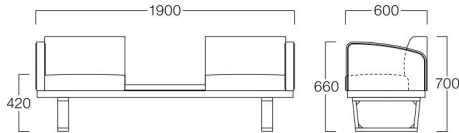

D = ¥203,000

E = ¥221,000

〈仕様〉

肘：ビーチ材(01色)
脚：ステンレス(HL仕上)

CASE
5

センターを荷物置きに

中央が荷物置きになる2シーター。
背が低いローバックは狭い空間でも圧迫感を与えません。

S3003-2WNN

ベース：W1900タイプ

脚：木製脚B

肘：両肘

シート：(左右)ローバック1シーター
(中央)荷物置き台

〈張地ランク〉

A = ¥209,000

B = ¥218,000

C = ¥227,000

D = ¥236,000

E = ¥253,000

〈仕様〉

肘・脚：ビーチ材(01色)

荷物置き台：メラミン化粧板(ホワイト)

張地 アイコン ICO-30 (Aランク)

(以下の脚タイプも選択可能です。)

木製脚Aタイプ
S3003-2WN1