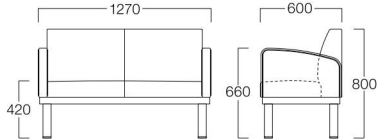

〈張地ランク〉

A = ¥174,000

B = ¥183,000

C = ¥192,000

D = ¥201,000

E = ¥219,000

〈仕様〉

肘・脚：ビーチ材(01色)

張地 ハイラルゴ L-8602 (Bランク)

(以下の脚タイプも選択可能です。)

木製脚Bタイプ
S3000-2WNN

〈張地ランク〉

A = ¥176,000

B = ¥185,000

C = ¥194,000

D = ¥203,000