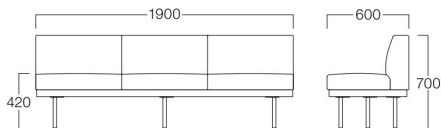

張地 背 アイコン ICO-2 座 アイコン ICO-21 (共にAランク)

(以下の脚タイプも選択可能です。)