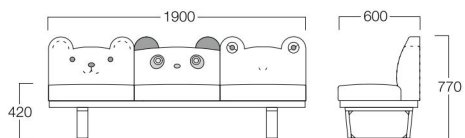

CASE  
9

かわいい動物で楽しい雰囲気づくり

小児科にぴったりのかわいらしいデザイン。  
もちろん、大人も座れるサイズです。

S3008-3BWGN

ベース：W1900タイプ

脚：木製脚B

肘：肘なし

シート：(右)アニマルシートクマ  
(中央)アニマルシートパンダ  
(左)アニマルシートカエル

¥222,000

〈仕様〉

脚：ビーチ材(01色)

張地：クマ PVC(ブラウン)

パンダ PVC(ホワイト・ブラック)

カエル PVC(グリーン)

〈以下の脚タイプも選択可能です。〉

 <p>木製脚Aタイプ (クマ・パンダ・カエル)S3008-3BWG1</p> <p>¥225,500</p> <p>〈仕様〉 脚：ビーチ材(01色)</p>	 <p>メタル脚Bタイプ (クマ・パンダ・カエル)S3008-3BWGS</p> <p>¥228,000</p> <p>〈仕様〉 脚：ステンレス(HL仕上)</p>
---	---