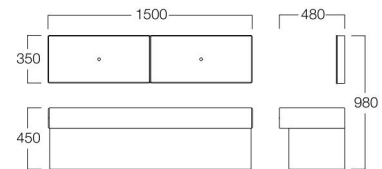

張地 MAXWELL 29(Bランク)

## Crea

クレア

背のボタンが可愛いカフェライクなシステムソファ。  
奥行480mmで狭いスペースに適しています。

S8008-99 [★]メラミン色品番

〈共通仕様〉

巾木：メラミン化粧板

★メラミン色 [ ]内が木部色品番になります。

W600	W750	W1200	W1500	W1800
〈張地ランク〉	〈張地ランク〉	〈張地ランク〉	〈張地ランク〉	〈張地ランク〉
A = ¥68,000	A = ¥77,000	A = ¥98,000	A = ¥105,000	A = ¥125,000
B = ¥72,000	B = ¥81,500	B = ¥103,500	B = ¥110,000	B = ¥131,500
C = ¥76,000	C = ¥86,000	C = ¥109,000	C = ¥115,000	C = ¥138,000
D = ¥80,000	D = ¥90,500	D = ¥114,500	D = ¥120,000	D = ¥144,500
E = ¥88,000	E = ¥99,500	E = ¥125,500	E = ¥130,500	E = ¥157,500