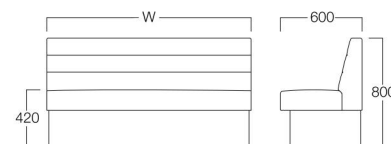

W1500 MT1色  
 張地 背 上 N.C. 135 (Cランク)  
 背 中 N.C. 125 (Cランク)  
 背 下・座 N.C. 126 (Cランク)

~W600	W601~1000	W1001~1200	W1201~1500	W1501~1800
〈張地ランク〉	〈張地ランク〉	〈張地ランク〉	〈張地ランク〉	〈張地ランク〉
A = ¥77,000	A = ¥ 93,000	A = ¥105,000	A = ¥118,000	A = ¥132,000
B = ¥81,000	B = ¥ 98,500	B = ¥112,500	B = ¥127,500	B = ¥142,500
C = ¥85,000	C = ¥104,000	C = ¥120,000	C = ¥137,000	C = ¥153,000
D = ¥89,000	D = ¥109,500	D = ¥127,500	D = ¥146,500	D = ¥163,500
E = ¥96,500	E = ¥121,000	E = ¥142,500	E = ¥165,500	E = ¥184,500

## Baker

ベーカ

「空間に少しデザインを取り入れたい」そんなご要望にお応えします。飽きの来ないシンプルなデザインが周りとな自然に調和します。

S6062-99 [★]メラミン色品番

※ご注文の際はW寸法をご指示ください。

〈共通仕様〉

巾木：メラミン化粧板

★メラミン色 [ ]内が木部色品番になります。