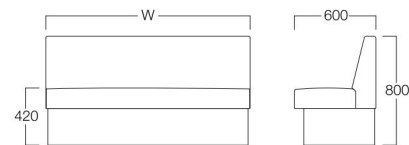

W1500 M01色  
張地 背 8545-04(Eランク)  
座 N.C. 116(Cランク)

~W600	W601~1000	W1001~1200	W1201~1500	W1501~1800
〈張地ランク〉	〈張地ランク〉	〈張地ランク〉	〈張地ランク〉	〈張地ランク〉
A = ¥67,000	A = ¥ 81,000	A = ¥ 90,000	A = ¥107,000	A = ¥125,000
B = ¥71,000	B = ¥ 85,500	B = ¥ 94,500	B = ¥113,500	B = ¥133,000
C = ¥75,000	C = ¥ 90,000	C = ¥ 99,000	C = ¥120,000	C = ¥141,000
D = ¥79,000	D = ¥ 94,500	D = ¥103,500	D = ¥126,500	D = ¥149,000
E = ¥87,000	E = ¥104,000	E = ¥113,000	E = ¥139,500	E = ¥165,000

## Grila

グリラ

低コストで、座り心地の良いソファを目指しました。飽きの来ないベーシックなデザインで、様々なシーンで活躍します。

S6063-99[★]メラミン色品番

※ご注文の際はW寸法をご指示ください。

〈共通仕様〉

巾木：メラミン化粧板

★メラミン色[ ]内が木部色品番になります。