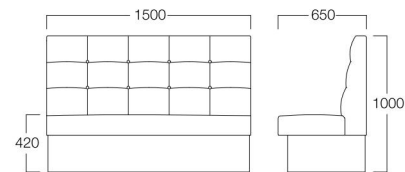

チサンブランド高松

チェア グフィ(別注仕様)

張地 ラムアンティーク LA-6(Cランク)

Franz

フランツ

キルトボタンをあしらった、やや背が高めのソファ。カジュアルな印象で、カフェやコワーキングスペースのリラックス空間におすすめです。

S8009-99 [★]メラミン色品番

〈共通仕様〉

巾木：メラミン化粧板

★メラミン色 []内が木部色品番になります。

W600	W900	W1200	W1500	W1800
〈張地ランク〉	〈張地ランク〉	〈張地ランク〉	〈張地ランク〉	〈張地ランク〉
A = ¥ 98,000	A = ¥118,000	A = ¥138,000	A = ¥158,000	A = ¥178,000
B = ¥102,000	B = ¥124,000	B = ¥146,000	B = ¥167,500	B = ¥190,000
C = ¥106,000	C = ¥130,000	C = ¥154,000	C = ¥177,000	C = ¥202,000
D = ¥110,000	D = ¥136,000	D = ¥162,000	D = ¥186,500	D = ¥214,000
E = ¥118,000	E = ¥148,000	E = ¥177,500	E = ¥205,500	E = ¥238,000