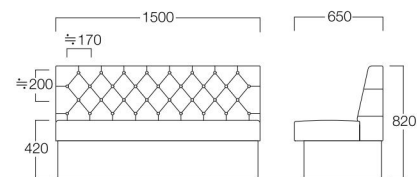

W1500 M01色
張地 ラムアンティーク LA-3(Cランク)

W600	W900	W1200	W1500	W1800
〈張地ランク〉	〈張地ランク〉	〈張地ランク〉	〈張地ランク〉	〈張地ランク〉
A = ¥ 90,000	A = ¥105,000	A = ¥120,000	A = ¥145,000	A = ¥165,000
B = ¥ 95,500	B = ¥112,500	B = ¥129,500	B = ¥156,500	B = ¥177,500
C = ¥101,000	C = ¥120,000	C = ¥139,000	C = ¥168,000	C = ¥190,000
D = ¥106,500	D = ¥127,500	D = ¥148,500	D = ¥179,500	D = ¥202,500
E = ¥118,000	E = ¥142,500	E = ¥167,500	E = ¥202,000	E = ¥227,000

Brooks

ブルックス

背の大胆なボタン締めがアクセントのソファ。ヴィンテージやクラシックな空間に合います。高級感漂う仕上がりで、空間を上品な雰囲気で満たします。

S6060-99[★]メラミン色品番

※W1500の時のボタン間隔イメージです。

〈共通仕様〉

巾木：メラミン化粧板

★メラミン色[]内が木部色品番になります。