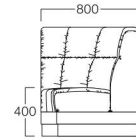

Dom

ドム

印象的な表情で、ヴィンテージな大人の憩いの場をシックに演出。ソフトな座り心地で深い落ち着いた着きを空間にもたらしめます。

W500
張地 パロン BA-07(Bランク)

- W500 S3510-10KD**
 〈張地ランク〉
 A = ¥ 75,000
 B = ¥ 80,500
 C = ¥ 86,000
 D = ¥ 91,500
 E = ¥102,500

コーナー
張地 パロン BA-07(Bランク)

- コーナー S3510-40KD**
 〈張地ランク〉
 A = ¥135,000
 B = ¥147,000
 C = ¥159,000
 D = ¥171,000
 E = ¥195,000

- W1000 S3510-20KD**
 〈張地ランク〉
 A = ¥115,000
 B = ¥125,000
 C = ¥135,000
 D = ¥145,000
 E = ¥165,000

W1000
張地 パロン BA-07(Bランク)