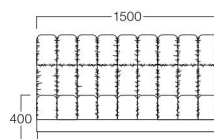

Dom

ドム

印象的な表情で、ヴィンテージな大人の憩いの場をシックに演出。ソフトな座り心地で深い落ち着いた着きを空間にもたらしめます。

W500
張地 パロン BA-07(Bランク)

- W500 S3510-10KD**
 〈張地ランク〉
 A = ¥ 75,000
 B = ¥ 80,500
 C = ¥ 86,000
 D = ¥ 91,500
 E = ¥102,500

コーナー
張地 パロン BA-07(Bランク)

- コーナー S3510-40KD**
 〈張地ランク〉
 A = ¥135,000
 B = ¥147,000
 C = ¥159,000
 D = ¥171,000
 E = ¥195,000

- W1000 S3510-20KD**
 〈張地ランク〉
 A = ¥115,000
 B = ¥125,000
 C = ¥135,000
 D = ¥145,000
 E = ¥165,000

W1000
張地 パロン BA-07(Bランク)

〈共通仕様〉
 巾木：メラミン化粧板(ブラック)

- W1500 S3510-30KD**
 〈張地ランク〉
 A = ¥165,000
 B = ¥178,500
 C = ¥192,000
 D = ¥205,500
 E = ¥232,500

W1500
張地 パロン BA-07(Bランク)

カウンター
張地 パロン BA-07(Bランク)

- カウンター S3510-70KS**
 〈張地ランク〉
 A = ¥ 58,000
 B = ¥ 61,000
 C = ¥ 64,000
 D = ¥ 67,000
 E = ¥ 72,500