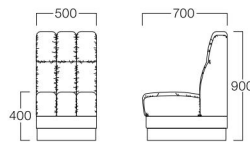

Dom

ドム

印象的な表情で、ヴィンテージな大人の憩いの場をシックに演出。ソフトな座り心地で深い落ち着いた着きを空間にもたらしめます。

W500
張地 パロン BA-07(Bランク)

- W500 S3510-10KD**
 〈張地ランク〉
 A = ¥ 75,000
 B = ¥ 80,500
 C = ¥ 86,000
 D = ¥ 91,500
 E = ¥102,500

コーナー
張地 パロン BA-07(Bランク)

- コーナー S3510-40KD**
 〈張地ランク〉
 A = ¥135,000
 B = ¥147,000
 C = ¥159,000
 D = ¥171,000
 E = ¥195,000

- W1000 S3510-20KD**
 〈張地ランク〉
 A = ¥115,000
 B = ¥125,000
 C = ¥135,000
 D = ¥145,000
 E = ¥165,000

W1000
張地 パロン BA-07(Bランク)