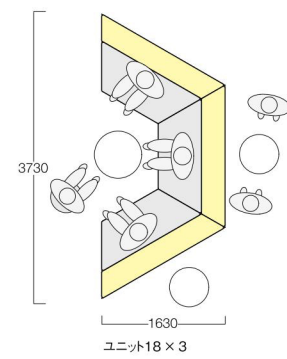

リレット LS ユニット18

**オフィス用**

クリエイティブ性を重視するワークスペースに。空間や用途に合わせた多彩なレイアウトが可能です。

高さ700mmの背もたれは適度なクッション性があり、立ったまま軽く腰掛けることもできます。ハイテーブルを置けばスタンディングミーティングポイントに。そこで生まれる異なる目線の高さ、さらに、座る時に身体の向きを限定しない自由度の高さにより、柔軟な発想やアイデアを生み出すクリエイティブなスペースとなります。