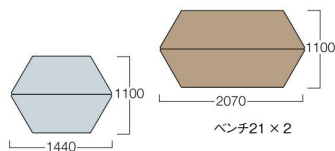

ユニット18 S6016-4014
(張地ランク)
A = ¥179,000
B = ¥190,500
C = ¥202,000
D = ¥213,500
E = ¥236,000

ユニット21 S6016-4021
(張地ランク)
A = ¥184,000
B = ¥195,500
C = ¥207,000
D = ¥218,500
E = ¥241,000

ベンチ14 S6016-6014
(張地ランク)
A = ¥ 76,000
B = ¥ 80,500
C = ¥ 85,000
D = ¥ 89,500
E = ¥ 99,000

ベンチ21 S6016-6021
(張地ランク)
A = ¥ 95,000
B = ¥101,500
C = ¥108,000
D = ¥114,500
E = ¥127,500

〈共通仕様〉
巾木：メラミン化粧板(ブラック)

ベンチ14 × 6

ベンチ14 × 2

ベンチ14 × 6

ユニット21 × 4

ユニット18 × 6

※価格は税抜き価格を表記しています。消費税を別途承ります。