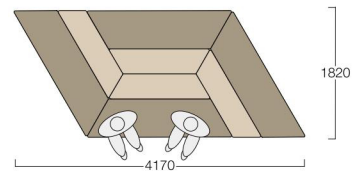

ユニット18 S6016-4014
(張地ランク)
A = ¥179,000
B = ¥190,500
C = ¥202,000
D = ¥213,500
E = ¥236,000

ユニット21 S6016-4021
(張地ランク)
A = ¥184,000
B = ¥195,500
C = ¥207,000
D = ¥218,500
E = ¥241,000

ベンチ14 S6016-6014
(張地ランク)
A = ¥ 76,000
B = ¥ 80,500
C = ¥ 85,000
D = ¥ 89,500
E = ¥ 99,000

ベンチ21 S6016-6021
(張地ランク)
A = ¥ 95,000
B = ¥101,500
C = ¥108,000
D = ¥114,500
E = ¥127,500

〈共通仕様〉
巾木：メラミン化粧板(ブラック)

ベンチ14 × 6

ベンチ14 × 2

ベンチ14 × 6

ユニット21 × 4

ユニット18 × 6

※価格は税抜き価格を表記しています。消費税を別途承ります。