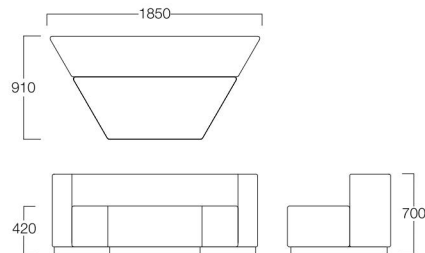

Relet LS

リレット エルエス

ユニット18
張地 背 BLAZER Dunhurst CUZ58(Eランク)
座 BLAZER Aberlour CUZ1J(Eランク)

ユニット21
張地 背 BLAZER St Andrews CUZ86(Eランク)
座 BLAZER Silcoates CUZ30(Eランク)

ベンチ14
張地 BLAZER Aberlour CUZ1J(Eランク)

ベンチ21
張地 BLAZER Aberlour CUZ1J(Eランク)

ユニット18 S6016-4014
(張地ランク)
A = ¥179,000
B = ¥190,500
C = ¥202,000
D = ¥213,500
E = ¥236,000

ユニット21 S6016-4021
(張地ランク)
A = ¥184,000
B = ¥195,500
C = ¥207,000
D = ¥218,500
E = ¥241,000

ベンチ14 S6016-6014
(張地ランク)
A = ¥ 76,000
B = ¥ 80,500
C = ¥ 85,000
D = ¥ 89,500
E = ¥ 99,000