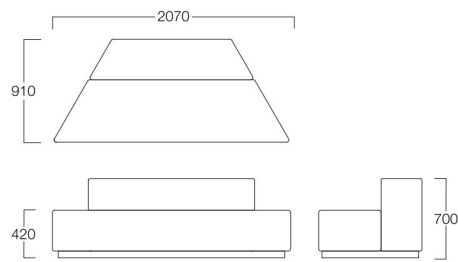

Relet LS

リレット エルエス

ユニット18
張地 背 BLAZER Dunhurst CUZ58(Eランク)
座 BLAZER Aberlour CUZ1J(Eランク)

ユニット21
張地 背 BLAZER St Andrews CUZ86(Eランク)
座 BLAZER Silcoates CUZ30(Eランク)

ベンチ14
張地 BLAZER Aberlour CUZ1J(Eランク)

ベンチ21
張地 BLAZER Aberlour CUZ1J(Eランク)

ユニット18 S6016-4014
(張地ランク)
A = ¥179,000
B = ¥190,500
C = ¥202,000
D = ¥213,500
E = ¥236,000

ユニット21 S6016-4021
(張地ランク)
A = ¥184,000
B = ¥195,500
C = ¥207,000
D = ¥218,500
E = ¥241,000

ベンチ14 S6016-6014
(張地ランク)
A = ¥ 76,000
B = ¥ 80,500
C = ¥ 85,000
D = ¥ 89,500
E = ¥ 99,000