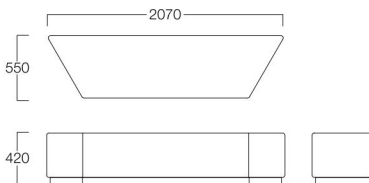

ユニット18 S6016-4014
(張地ランク)
A = ¥179,000
B = ¥190,500
C = ¥202,000
D = ¥213,500
E = ¥236,000

ユニット21 S6016-4021
(張地ランク)
A = ¥184,000
B = ¥195,500
C = ¥207,000
D = ¥218,500
E = ¥241,000

ベンチ14 S6016-6014
(張地ランク)
A = ¥ 76,000
B = ¥ 80,500
C = ¥ 85,000
D = ¥ 89,500
E = ¥ 99,000

ベンチ21 S6016-6021
(張地ランク)
A = ¥ 95,000
B = ¥101,500
C = ¥108,000
D = ¥114,500
E = ¥127,500

〈共通仕様〉
巾木：メラミン化粧板(ブラック)

ベンチ14 × 6

ベンチ14 × 2

ベンチ14 × 6

ユニット21 × 4

ユニット18 × 6

※価格は税抜き価格を表記しています。消費税を別途承ります。