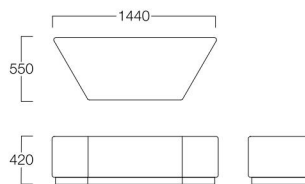

Relet LS

リレット エルエス

ユニット18
張地 背 BLAZER Dunhurst CUZ58(Eランク)
座 BLAZER Aberlour CUZ1J(Eランク)

ユニット21
張地 背 BLAZER St Andrews CUZ86(Eランク)
座 BLAZER Silcoates CUZ30(Eランク)

ベンチ14
張地 BLAZER Aberlour CUZ1J(Eランク)

ベンチ21
張地 BLAZER Aberlour CUZ1J(Eランク)

ユニット18 S6016-4014
(張地ランク)
A = ¥179,000
B = ¥190,500
C = ¥202,000
D = ¥213,500
E = ¥236,000

ユニット21 S6016-4021
(張地ランク)
A = ¥184,000
B = ¥195,500
C = ¥207,000
D = ¥218,500
E = ¥241,000

ベンチ14 S6016-6014
(張地ランク)
A = ¥ 76,000
B = ¥ 80,500
C = ¥ 85,000
D = ¥ 89,500
E = ¥ 99,000

ベンチ21 S6016-6021
(張地ランク)
A = ¥ 95,000
B = ¥101,500
C = ¥108,000
D = ¥114,500
E = ¥127,500

〈共通仕様〉
巾木：メラミン化粧板(ブラック)

ベンチ14 × 6

ベンチ14 × 2

ベンチ14 × 6

ユニット21 × 4

ユニット18 × 6

※価格は税抜き価格を表記しています。消費税を別途承ります。