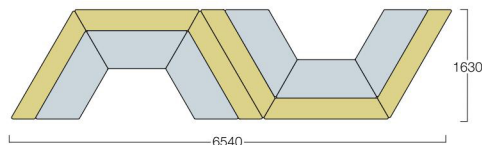

ユニット18 S6016-4014
(張地ランク)
A = ¥179,000
B = ¥190,500
C = ¥202,000
D = ¥213,500
E = ¥236,000

ユニット21 S6016-4021
(張地ランク)
A = ¥184,000
B = ¥195,500
C = ¥207,000
D = ¥218,500
E = ¥241,000

ベンチ14 S6016-6014
(張地ランク)
A = ¥ 76,000
B = ¥ 80,500
C = ¥ 85,000
D = ¥ 89,500
E = ¥ 99,000

ベンチ21 S6016-6021
(張地ランク)
A = ¥ 95,000
B = ¥101,500
C = ¥108,000
D = ¥114,500
E = ¥127,500

〈共通仕様〉
巾木：メラミン化粧板(ブラック)

ベンチ14 × 6

ベンチ14 × 2

ベンチ14 × 6

ユニット21 × 4

ユニット18 × 6

※価格は税抜き価格を表記しています。消費税を別途承ります。