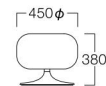

〈張地ランク〉
 A = ¥33,000
 B = ¥36,500
 C = ¥40,000
 D = ¥43,500
 E = ¥50,000

テーブル

H380 L3502-40EK

〈張地ランク〉
 A = ¥40,000
 B = ¥43,000
 C = ¥46,000
 D = ¥49,000
 E = ¥55,500

H480 L3502-50EK

〈張地ランク〉
 A = ¥43,000
 B = ¥46,500
 C = ¥50,000
 D = ¥53,500
 E = ¥60,000

〈仕様〉

テーブル天板：メラミン化粧板(ホワイト)

スツール SH400
張地 マニエラ L-8247 (Bランク)

スツール SH500
張地 マニエラ L-8261 (Bランク)

テーブル H480
張地 マニエラ L-8272 (Bランク)

レッド

イエロー

ブルー

Radish

ラディッシュ

レッド M3524-50RW
 イエロー M3524-50YW
 ブルー M3524-50EW
 ¥48,000

〈仕様〉

張地：メッシュ素材(カバーリング式) (レッド/イエロー/ブルー)
 脚：スチール(ホワイト粉体塗装)