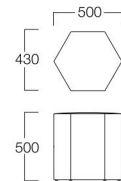

福神調剤薬局 久留米南店

Koro II

コロ II

高さ違いにすることで、空間にリズムをつけることができます。コンパクトな空間のアクセントに。

スツール

SH400 W3532-40RK

〈張地ランク〉
 A = ¥30,000
 B = ¥33,500
 C = ¥37,000
 D = ¥40,500
 E = ¥47,000

SH500 W3532-50GK

〈張地ランク〉
 A = ¥33,000
 B = ¥36,500
 C = ¥40,000
 D = ¥43,500
 E = ¥50,000

テーブル

H380 L3502-40EK

〈張地ランク〉
 A = ¥40,000
 B = ¥43,000
 C = ¥46,000
 D = ¥49,000
 E = ¥55,500

H480 L3502-50EK

〈張地ランク〉
 A = ¥43,000
 B = ¥46,500
 C = ¥50,000
 D = ¥53,500
 E = ¥60,000