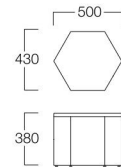

福神調剤薬局 久留米南店

Koro II

コロ II

高さ違いにすることで、空間にリズムをつけることができます。コンパクトな空間のアクセントに。

スツール

SH400 W3532-40RK

〈張地ランク〉
 A = ¥30,000
 B = ¥33,500
 C = ¥37,000
 D = ¥40,500
 E = ¥47,000

SH500 W3532-50GK

〈張地ランク〉
 A = ¥33,000
 B = ¥36,500
 C = ¥40,000
 D = ¥43,500
 E = ¥50,000

テーブル

H380 L3502-40EK

〈張地ランク〉
 A = ¥40,000
 B = ¥43,000
 C = ¥46,000
 D = ¥49,000
 E = ¥55,500

H480 L3502-50EK

〈張地ランク〉
 A = ¥43,000
 B = ¥46,500
 C = ¥50,000
 D = ¥53,500
 E = ¥60,000