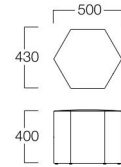

福神調剤薬局 久留米南店

Koro II

コロ II

高さ違いにすることで、空間にリズムをつけることができます。コンパクトな空間のアクセントに。

スツール

SH400 W3532-40RK

〈張地ランク〉
 A = ¥30,000
 B = ¥33,500
 C = ¥37,000
 D = ¥40,500
 E = ¥47,000

SH500 W3532-50GK

〈張地ランク〉
 A = ¥33,000
 B = ¥36,500
 C = ¥40,000
 D = ¥43,500
 E = ¥50,000

テーブル

H380 L3502-40EK

〈張地ランク〉
 A = ¥40,000
 B = ¥43,000
 C = ¥46,000
 D = ¥49,000
 E = ¥55,500

H480 L3502-50EK

〈張地ランク〉
 A = ¥43,000
 B = ¥46,500
 C = ¥50,000
 D = ¥53,500
 E = ¥60,000