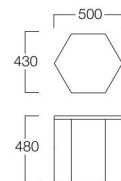

福神調剤薬局 久留米南店

Koro II

コロ II

高さ違いにすることで、空間にリズムをつけることができます。コンパクトな空間のアクセントに。

スツール

SH400 W3532-40RK

〈張地ランク〉
 A = ¥30,000
 B = ¥33,500
 C = ¥37,000
 D = ¥40,500
 E = ¥47,000

SH500 W3532-50GK

〈張地ランク〉
 A = ¥33,000
 B = ¥36,500
 C = ¥40,000
 D = ¥43,500
 E = ¥50,000

テーブル

H380 L3502-40EK

〈張地ランク〉
 A = ¥40,000
 B = ¥43,000
 C = ¥46,000
 D = ¥49,000
 E = ¥55,500

H480 L3502-50EK

〈張地ランク〉
 A = ¥43,000
 B = ¥46,500
 C = ¥50,000
 D = ¥53,500
 E = ¥60,000

〈仕様〉

テーブル天板：メラミン化粧板(ホワイト)

スツール SH400
張地 マニエラ L-8247 (Bランク)

スツール SH500
張地 マニエラ L-8261 (Bランク)

テーブル H480
張地 マニエラ L-8272 (Bランク)

レッド

イエロー

ブルー