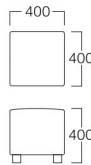

左: W1100×D1100 中央: 1100φ 右: W900×D450

## Tool II

ベーシックで使いやすいデザインのベンチ。  
様々なサイズがあり、ちょっとしたスペースにもびっぴりの商品です。

ツール II

W400×D400 張地 N.C. 031 (Cランク)  
W1100×D1100 張地 N.C. 031 (Cランク)

W400×D400 S3024-50B1

〈張地ランク〉

A = ¥ 23,000  
B = ¥ 25,000  
C = ¥ 27,000  
D = ¥ 29,000  
E = ¥ 33,000