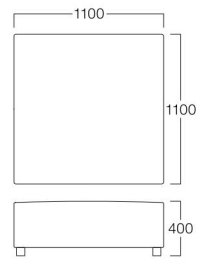

W400×D400 S3024-50B1

〈張地ランク〉

A = ¥ 23,000
B = ¥ 25,000
C = ¥ 27,000
D = ¥ 29,000
E = ¥ 33,000

W1100×D1100 S3024-52G1

〈張地ランク〉

A = ¥ 68,000
B = ¥ 73,000
C = ¥ 78,000
D = ¥ 83,000
E = ¥ 93,500

380φ 張地 N.C. 025 (Cランク)
1100φ 張地 N.C. 025 (Cランク)

380φ S3024-51O1

〈張地ランク〉

A = ¥ 23,000
B = ¥ 24,500
C = ¥ 26,000
D = ¥ 27,500
E = ¥ 31,000

1100φ S3024-53E1

〈張地ランク〉

A = ¥ 80,000
B = ¥ 85,000
C = ¥ 90,000
D = ¥ 95,000
E = ¥ 105,500