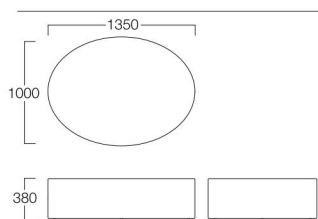

丘の上皮膚科・アレルギー科クリニック

左：ビーンズ SH500 中央・右：ビーンズ SH400

Loop

ループ

丸く空いた穴はフラワーボックスで、オープン記念の植栽なども大事に飾ることができます。グリーンを空間に取り込むことで空間に温かみがプラスされます。

ベンチ
張地 マニエラ L-8275 (Bランク)

フラワーボックス付
張地 マニエラ L-8251 (Bランク)

ベンチ S9071-60BK
〈張地ランク〉
A = ¥134,000
B = ¥142,500
C = ¥151,000
D = ¥159,500
E = ¥176,000

フラワーボックス付 S9070-60VK
〈張地ランク〉
A = ¥176,000
B = ¥184,500
C = ¥193,000
D = ¥201,500
E = ¥218,000

Beans

ビーンズ

豆のようなキュートなデザイン。張地を変えるだけで、様々な印象になります。

SH400
張地 マニエラ L-8254 (Bランク)

SH500
張地 マニエラ L-8261 (Bランク)

SH400 S9073-60OK
〈張地ランク〉
A = ¥110,000
B = ¥118,000
C = ¥126,000
D = ¥134,000
E = ¥150,000