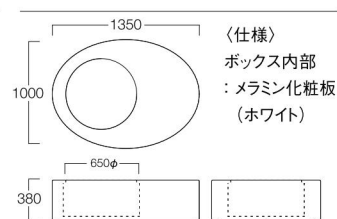

丘の上皮膚科・アレルギー科クリニック

左：ビーンズ SH500 中央・右：ビーンズ SH400

Loop

ループ

丸く空いた穴はフラワーボックスで、オープン記念の植栽なども大事に飾ることができます。グリーンを空間に取り込むことで空間に温かみがプラスされます。

ベンチ
張地 マニエラ L-8275 (Bランク)

フラワーボックス付
張地 マニエラ L-8251 (Bランク)

ベンチ S9071-60BK
〈張地ランク〉
A = ¥134,000
B = ¥142,500
C = ¥151,000
D = ¥159,500
E = ¥176,000

フラワーボックス付 S9070-60VK
〈張地ランク〉
A = ¥176,000
B = ¥184,500
C = ¥193,000
D = ¥201,500
E = ¥218,000

Beans

ビーンズ

豆のようなキュートなデザイン。張地を変えるだけで、様々な印象になります。

SH400
張地 マニエラ L-8254 (Bランク)

SH500
張地 マニエラ L-8261 (Bランク)

SH400 S9073-60OK
〈張地ランク〉
A = ¥110,000
B = ¥118,000
C = ¥126,000
D = ¥134,000
E = ¥150,000