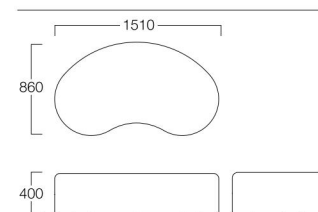

フラワーボックス付 S9070-60VK
〈張地ランク〉
A = ¥176,000
B = ¥184,500
C = ¥193,000
D = ¥201,500
E = ¥218,000

Beans

ビーンズ

豆のようなキュートなデザイン。張地を変えるだけで、様々な印象になります。

SH400
張地 マニエラ L-8254 (Bランク)

SH500
張地 マニエラ L-8261 (Bランク)

SH400 S9073-60OK
〈張地ランク〉
A = ¥110,000
B = ¥118,000
C = ¥126,000
D = ¥134,000
E = ¥150,000