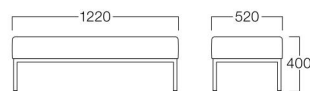

- A = ¥ 81,000
- B = ¥ 86,000
- C = ¥ 91,000
- D = ¥ 96,000
- E = ¥106,500

W1220×D520 H3501-12BP

〈張地ランク〉

- A = ¥ 80,000
- B = ¥ 85,000
- C = ¥ 90,000
- D = ¥ 95,000
- E = ¥105,500

〈共通仕様〉

脚：ステンレス(ミガキ)

Crysta

クリスタ

W820×D820 H3500-80WP

〈張地ランク〉

- A = ¥63,000
- B = ¥67,000
- C = ¥71,000
- D = ¥75,000
- E = ¥82,500

W1220×D520 H3500-12WP

〈張地ランク〉

- A = ¥63,000
- B = ¥66,000
- C = ¥69,000
- D = ¥72,000
- E = ¥78,000

〈共通仕様〉