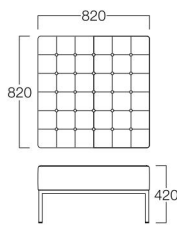

W820×D820
張地 パロン BA-04(Bランク)

W1220×D520
張地 パロン BA-04(Bランク)

W820×D820
張地 アイコン ICO-1(Aランク)

W1220×D520
張地 アイコン ICO-1(Aランク)

Majesta

マジェスタ

W820×D820 H3501-80BP

〈張地ランク〉

- A = ¥ 81,000
- B = ¥ 86,000
- C = ¥ 91,000
- D = ¥ 96,000
- E = ¥106,500

W1220×D520 H3501-12BP

〈張地ランク〉

- A = ¥ 80,000
- B = ¥ 85,000
- C = ¥ 90,000
- D = ¥ 95,000
- E = ¥105,500

〈共通仕様〉

脚：ステンレス(ミガキ)

Crysta

クリスタ

W820×D820 H3500-80WP

〈張地ランク〉

- A = ¥63,000
- B = ¥67,000
- C = ¥71,000
- D = ¥75,000
- E = ¥82,500

W1220×D520 H3500-12WP

〈張地ランク〉

- A = ¥63,000
- B = ¥66,000
- C = ¥69,000
- D = ¥72,000
- E = ¥78,000

〈共通仕様〉