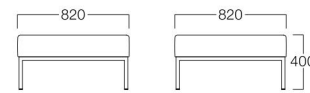

W820×D820
張地 パロン BA-04(Bランク)

W1220×D520
張地 パロン BA-04(Bランク)

W820×D820
張地 アイコン ICO-1(Aランク)

W1220×D520
張地 アイコン ICO-1(Aランク)

Majesta

マジェスタ

W820×D820 H3501-80BP

〈張地ランク〉

- A = ¥ 81,000
- B = ¥ 86,000
- C = ¥ 91,000
- D = ¥ 96,000
- E = ¥106,500

W1220×D520 H3501-12BP

〈張地ランク〉

- A = ¥ 80,000
- B = ¥ 85,000
- C = ¥ 90,000
- D = ¥ 95,000
- E = ¥105,500

〈共通仕様〉

脚：ステンレス(ミガキ)

Crysta

クリスタ

W820×D820 H3500-80WP

〈張地ランク〉

- A = ¥63,000
- B = ¥67,000
- C = ¥71,000
- D = ¥75,000
- E = ¥82,500

W1220×D520 H3500-12WP

〈張地ランク〉

- A = ¥63,000
- B = ¥66,000
- C = ¥69,000
- D = ¥72,000
- E = ¥78,000

〈共通仕様〉