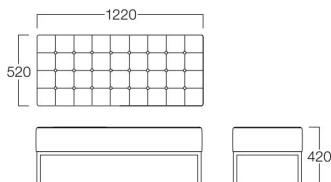

W820×D820
張地 パロン BA-04(Bランク)

W1220×D520
張地 パロン BA-04(Bランク)

W820×D820
張地 アイコン ICO-1(Aランク)

W1220×D520
張地 アイコン ICO-1(Aランク)

Majesta

マジェスタ

W820×D820 H3501-80BP

〈張地ランク〉

- A = ¥ 81,000
- B = ¥ 86,000
- C = ¥ 91,000
- D = ¥ 96,000
- E = ¥106,500

W1220×D520 H3501-12BP

〈張地ランク〉

- A = ¥ 80,000
- B = ¥ 85,000
- C = ¥ 90,000
- D = ¥ 95,000
- E = ¥105,500

〈共通仕様〉

脚：ステンレス(ミガキ)

Crysta

クリスタ

W820×D820 H3500-80WP

〈張地ランク〉

- A = ¥63,000
- B = ¥67,000
- C = ¥71,000
- D = ¥75,000
- E = ¥82,500

W1220×D520 H3500-12WP

〈張地ランク〉

- A = ¥63,000
- B = ¥66,000
- C = ¥69,000
- D = ¥72,000
- E = ¥78,000

〈共通仕様〉