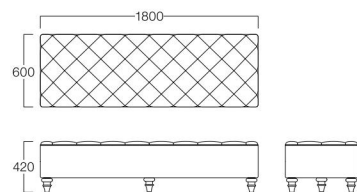

手前：ベストラ W1100×D1100 奥：ベストラ W1800×D600

## Vestra

ベストラ

W900×D900  
張地 パロン BA-02(Bランク)

W1800×D600  
張地 パロン BA-02(Bランク)

W900×D900 S3512-90W6  
〈張地ランク〉  
A = ¥ 85,000  
B = ¥ 90,500  
C = ¥ 96,000  
D = ¥101,500  
E = ¥113,000

W1100×D1100 S3512-11W6  
〈張地ランク〉  
A = ¥105,000  
B = ¥112,500  
C = ¥120,000  
D = ¥127,500  
E = ¥142,500

W1800×D600 S3512-18W6  
〈張地ランク〉  
A = ¥ 96,000  
B = ¥103,500  
C = ¥111,000  
D = ¥118,500  
E = ¥133,500

〈共通仕様〉  
脚：天然木(ダークブラウン)