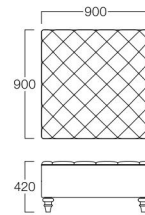

手前：ベストラ W1100×D1100 奥：ベストラ W1800×D600

## Vestra

ベストラ

W900×D900  
張地 パロン BA-02(Bランク)

W1800×D600  
張地 パロン BA-02(Bランク)

W900×D900 S3512-90W6  
〈張地ランク〉  
A = ¥ 85,000  
B = ¥ 90,500  
C = ¥ 96,000  
D = ¥101,500  
E = ¥113,000

W1100×D1100 S3512-11W6  
〈張地ランク〉  
A = ¥105,000  
B = ¥112,500  
C = ¥120,000  
D = ¥127,500  
E = ¥142,500

W1800×D600 S3512-18W6  
〈張地ランク〉  
A = ¥ 96,000  
B = ¥103,500  
C = ¥111,000  
D = ¥118,500  
E = ¥133,500

〈共通仕様〉  
脚：天然木(ダークブラウン)