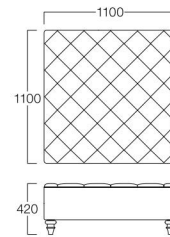

手前：ベストラ W1100×D1100 奥：ベストラ W1800×D600

## Vestra

ベストラ

W900×D900  
張地 パロン BA-02(Bランク)

W1800×D600  
張地 パロン BA-02(Bランク)

W900×D900 S3512-90W6  
〈張地ランク〉  
A = ¥ 85,000  
B = ¥ 90,500  
C = ¥ 96,000  
D = ¥101,500  
E = ¥113,000

W1100×D1100 S3512-11W6  
〈張地ランク〉  
A = ¥105,000  
B = ¥112,500  
C = ¥120,000  
D = ¥127,500  
E = ¥142,500

W1800×D600 S3512-18W6  
〈張地ランク〉  
A = ¥ 96,000  
B = ¥103,500  
C = ¥111,000  
D = ¥118,500  
E = ¥133,500

〈共通仕様〉  
脚：天然木(ダークブラウン)