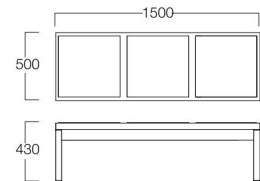

夕日ヶ浦温泉 一望館

一休 ベンチ 01色、サイドテーブルオプション T20 01色

一休

いっきゅう

スツール 01色
張地 ハイラルゴ L-8608(Bランク)

スツール 01色 W6031-501
05色 W6031-505
〈張地ランク〉
A = ¥37,000
B = ¥39,000
C = ¥41,000
D = ¥43,000
E = ¥47,000

ベンチ 01色
張地 ハイラルゴ L-8608(Bランク)

ベンチ 01色 S6021-121
05色 S6021-125
〈張地ランク〉
A = ¥80,000
B = ¥83,500
C = ¥87,000
D = ¥90,500
E = ¥97,500

サイドテーブルオプション T100

サイドテーブルオプション

T20 01色 S6021-9902
05色 S6021-9925
¥13,500

T100 01色 S6021-9910
05色 S6021-9915
¥19,000