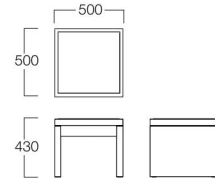

夕日ヶ浦温泉 一望館

一休 ベンチ 01色、サイドテーブルオプション T20 01色

一休

いっきゅう

スツール 01色
張地 ハイラルゴ L-8608(Bランク)

スツール 01色 W6031-501
05色 W6031-505
〈張地ランク〉
A = ¥37,000
B = ¥39,000
C = ¥41,000
D = ¥43,000
E = ¥47,000

ベンチ 01色
張地 ハイラルゴ L-8608(Bランク)

ベンチ 01色 S6021-121
05色 S6021-125
〈張地ランク〉
A = ¥80,000
B = ¥83,500
C = ¥87,000
D = ¥90,500
E = ¥97,500

サイドテーブルオプション T100

サイドテーブルオプション

T20 01色 S6021-9902
05色 S6021-9925
¥13,500

T100 01色 S6021-9910
05色 S6021-9915
¥19,000