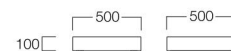

ベンチ 01色 S6021-121
05色 S6021-125
〈張地ランク〉
A = ¥80,000
B = ¥83,500
C = ¥87,000
D = ¥90,500
E = ¥97,500

サイドテーブルオプション T100

サイドテーブルオプション

T20 01色 S6021-9902
05色 S6021-9925
¥13,500

T100 01色 S6021-9910
05色 S6021-9915
¥19,000

〈共通仕様〉

フレーム：アッシュ突板

〈木部色〉

01色 (ナチュラル)
05色 (モカブラウン)