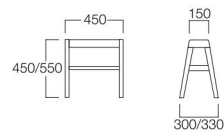

スツール SH450

ベンチ SH450

■LIMITED

牡丹

ぼたん

スツール
SH450 W6030-451
SH550 W6030-551
¥24,000

ベンチ
SH450 S6020-451
SH550 S6020-551
¥35,000

〈共通仕様〉
フレーム：ビーチ材