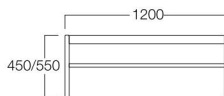

スツール SH450

ベンチ SH450

■LIMITED

牡丹

ぼたん

スツール
SH450 W6030-451
SH550 W6030-551
¥24,000

ベンチ
SH450 S6020-451
SH550 S6020-551
¥35,000

〈共通仕様〉
フレーム：ビーチ材

〈木部色〉

01色
(ナチュラル)

※価格は税抜き価格を表記しています。消費税を別途承ります。