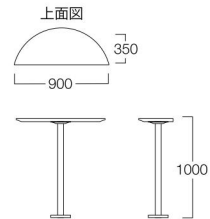

ベンチ
張地 アイコン ICO-34(Aランク)

Hip Bar R

ヒップバー アール

ベンチ
M9049-21KS

〈張地ランク〉
A = ¥83,000
B = ¥85,500
C = ¥88,000
D = ¥90,500
E = ¥95,000

〈仕様〉

フレーム：スチール(シルバー粉体塗装)

床固定タイプ

※施工(床固定)が必要な商品です。

詳しくは営業担当者へお問い合わせください。

テーブル

Hip Bar R Table

ヒップバー アール テーブル

テーブル
T9046-90MN
¥55,000

〈仕様〉

天板：メラミン(ナチュラル)