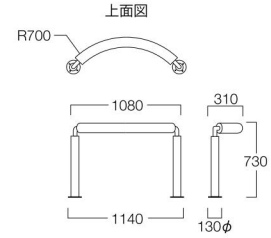

ベンチ
張地 アイコン ICO-34(Aランク)

Hip Bar R

ヒップバー アール

ベンチ
M9049-21KS

〈張地ランク〉
A = ¥83,000
B = ¥85,500
C = ¥88,000
D = ¥90,500
E = ¥95,000

〈仕様〉

フレーム：スチール(シルバー粉体塗装)

床固定タイプ

※施工(床固定)が必要な商品です。

詳しくは営業担当者へお問い合わせください。

テーブル

Hip Bar R Table

ヒップバー アール テーブル

テーブル
T9046-90MN
¥55,000

〈仕様〉

天板：メラミン(ナチュラル)