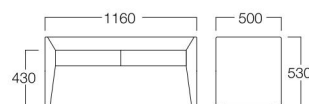

張地 肘・脚 アイコン ICO-1(Aランク)、座 アイコン ICO-22(Aランク)

Hip Bench

ヒップベンチ

W3007-60EW

〈張地ランク〉

A = ¥ 87,000

B = ¥ 93,000

C = ¥ 99,000

D = ¥105,000

E = ¥117,000

2人掛
張地 アイコン ICO-2(Aランク)

Ego

イーゴ

2人掛 S9048-2WWW

〈張地ランク〉

A = ¥ 68,000

B = ¥ 74,000

C = ¥ 80,000

D = ¥ 86,000

E = ¥ 98,000

3人掛
張地 アイコン ICO-34(Aランク)

3人掛 S9048-3WKK

〈張地ランク〉

A = ¥ 89,000