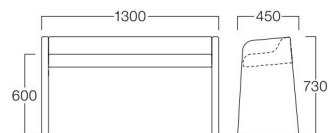

張地 肘・脚 アイコン ICO-1(Aランク)、座 アイコン ICO-22(Aランク)

Hip Bench

ヒップベンチ

W3007-60EW

〈張地ランク〉

A = ¥ 87,000

B = ¥ 93,000

C = ¥ 99,000

D = ¥105,000

E = ¥117,000

2人掛
張地 アイコン ICO-2(Aランク)

Ego

イーゴ

2人掛 S9048-2WWW

〈張地ランク〉

A = ¥ 68,000

B = ¥ 74,000

C = ¥ 80,000

D = ¥ 86,000

E = ¥ 98,000

3人掛
張地 アイコン ICO-34(Aランク)

3人掛 S9048-3WKK

〈張地ランク〉

A = ¥ 89,000