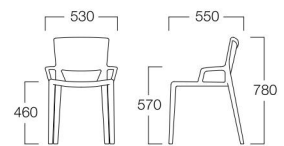

ホワイト

グレー

ブルー

サンド

## Fiolerina

フィオレリーナ

- ホワイト P6003-10W
  - グレー P6003-10J
  - ブルー P6003-10E
  - サンド P6003-10V
- ¥19,800

〈仕様〉  
 フレーム：ポリプロピレン  
 屋外使用可  
 スタッキング可(4脚まで)