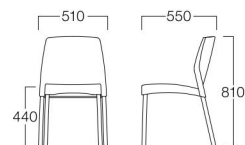

包まれるような腰のホールド感は樹脂製のイスとは思えない座り心地です。重量は4.5kgと非常に軽く、取り扱いが楽です。

レッド M3512-10RA
 ホワイト M3512-10WA
 ブラック M3512-10KA
 ブルー M3512-10EA
 グリーン M3512-10GA

¥13,500

〈仕様〉

背・座：ポリプロピレン
 脚：アルミニウム
 屋外使用可
 スタッキング可 (4脚まで)