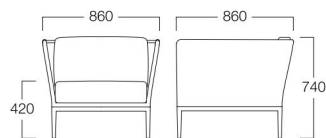

1人掛

2人掛

センターテーブル
■LIMITED

Joanna

ジョアンナ

1人掛

P6005-1WW
¥123,000

2人掛

P6005-2WW
¥198,000

〈共通仕様〉

張地：撥水性布(ホワイト)

クッション：透水性

フレーム：アルミニウム(ホワイト)・ポリエチレン編込(オフホワイト・サンド)

屋外使用可

■LIMITED センターテーブル L6001-90W
¥ 50,000

〈仕様〉