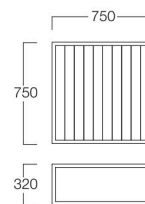

P6005-2WW
¥198,000

〈共通仕様〉

張地：撥水性布(ホワイト)

クッション：透水性

フレーム：アルミニウム(ホワイト)・ポリエチレン編込(オフホワイト・サンド)

屋外使用可

■LIMITED センターテーブル L6001-90W
¥ 50,000

〈仕様〉