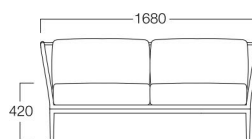

1人掛

2人掛

センターテーブル
■LIMITED

Joanna

ジョアンナ

1人掛

P6005-1WW
¥123,000

2人掛

P6005-2WW
¥198,000

〈共通仕様〉

張地：撥水性布(ホワイト)

クッション：透水性

フレーム：アルミニウム(ホワイト)・ポリエチレン編込(オフホワイト・サンド)

屋外使用可

■LIMITED センターテーブル L6001-90W
¥ 50,000

〈仕様〉