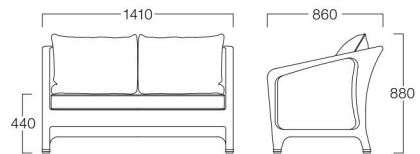

クッションは撥水性の布と透水性の芯材です。  
ガーデンスペースでも屋内のラウンジチェアのような  
座り心地を実現できます。

1人掛

2人掛

ローテーブル

■LIMITED

**Tack**

タック

1人掛 P9008-1WWD

¥ 82,000

2人掛 P9008-2WWD

¥152,000

〈共通仕様〉

張地：撥水性布(ホワイト)

クッション：透水性

フレーム：アルミニウム・ポリエチレン編込(ブラウン)

屋外使用可

■LIMITED

**Tack Lowtable**

タック ローテーブル

L9023-12HD

¥66,000

〈仕様〉

天板：強化ガラス(クリア)厚み8mm

フレーム：アルミニウム・ポリエチレン編込(ブラウン)