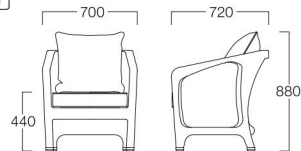

クッションは撥水性の布と透水性の芯材です。  
ガーデンスペースでも屋内のラウンジチェアのような  
座り心地を実現できます。

1人掛

2人掛

ローテーブル

■LIMITED

**Tack**

タック

1人掛 P9008-1WWD

¥ 82,000

2人掛 P9008-2WWD

¥152,000

〈共通仕様〉

張地：撥水性布(ホワイト)

クッション：透水性

フレーム：アルミニウム・ポリエチレン編込(ブラウン)

屋外使用可

■LIMITED

**Tack Lowtable**

タック ローテーブル

L9023-12HD

¥66,000

〈仕様〉

天板：強化ガラス(クリア)厚み8mm

フレーム：アルミニウム・ポリエチレン編込(ブラウン)