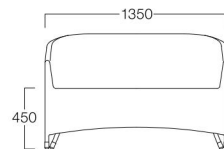

白金の森 宿泊棟

背面から後脚にかけての優美なラインが特徴の
ガーデン用ソファです。

1人掛

2人掛

テーブル

LIMITED

Collet

コレット

1人掛
P9007-1WDD
¥49,000

2人掛
P9007-2WDD
¥88,000

〈共通仕様〉

フレーム：アルミニウム・ポリエチレン編込(ブラウン)
屋外使用可

■LIMITED

Collet Table

コレット テーブル

T9107-55ND
¥41,000