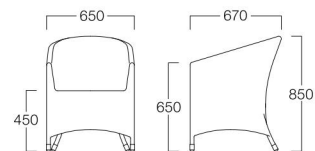

白金の森 宿泊棟

背面から後脚にかけての優美なラインが特徴の
ガーデン用ソファです。

1人掛

2人掛

テーブル

LIMITED

Collet

コレット

1人掛
P9007-1WDD
¥49,000

2人掛
P9007-2WDD
¥88,000

〈共通仕様〉

フレーム：アルミニウム・ポリエチレン編込(ブラウン)
屋外使用可

■LIMITED

Collet Table

コレット テーブル

T9107-55ND
¥41,000