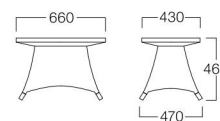

1人掛
P9007-1WDD
¥49,000

2人掛
P9007-2WDD
¥88,000

〈共通仕様〉

フレーム：アルミニウム・ポリエチレン編込(ブラウン)
屋外使用可

■LIMITED

Collet Table

コレット テーブル

T9107-55ND
¥41,000