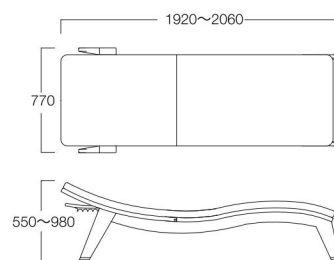

Tack Chaise Loungue

タック シェーズロング

P3502-10WW

¥129,000

〈仕様〉

張地：撥水性布(ホワイト)

クッション：透水性

フレーム：アルミニウム・

ポリエチレン編込(ホワイト)

屋外使用可

リクライニング可(4段階)

■LIMITED

Tack Side Table

タック サイドテーブル

L3505-46WW

¥ 24,500

〈仕様〉

天板：強化ガラス(クリア)厚み8mm

フレーム：アルミニウム・ポリエチレン編込(ホワイト)

屋外使用可