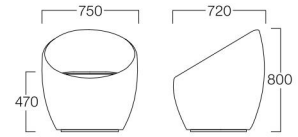

ブラウン(クッション ホワイト)

ホワイト(クッション ブルー)

Denis

デニス

ブラウン(クッション ホワイト) P9009-10WD
 ホワイト(クッション ブルー) P9009-10EW
 ¥79,000

〈仕様〉

クッション：撥水性布(ホワイト/ブルー)

フレーム：アルミニウム・ポリエチレン編込(ブラウン/ホワイト)

屋外使用不可

回転可

ブラウン

ホワイト

Denis Table

デニス テーブル

ブラウン T9078-60HD
 ホワイト T9078-60HW
 ¥55,000

〈仕様〉

天板：強化ガラス(クリア)厚み5mm

フレーム：アルミニウム・ポリエチレン編込(ブラウン/ホワイト)

屋外使用可