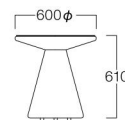

屋外使用不可

回転可

ブラウン

ホワイト

Denis Table

デニス テーブル

ブラウン T9078-60HD
 ホワイト T9078-60HW
 ¥55,000

〈仕様〉

天板：強化ガラス(クリア)厚み5mm

フレーム：アルミニウム・ポリエチレン編込(ブラウン/ホワイト)

屋外使用可