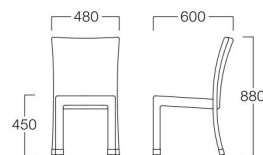

## Izabella

イザベラ

チェア  
P9011-10DD  
¥38,500

アームチェア  
P9011-1WDD  
¥46,500

〈共通仕様〉  
フレーム：アルミニウム・ポリエチレン編込(ブラウン)  
屋外使用可  
スタッキング可(4脚まで)

LIMITED

## Izabella Table

イザベラ テーブル

テーブル

T9079-90ND  
¥73,000

〈仕様〉  
天板：チーク材  
フレーム：アルミニウム・ポリエチレン編込(ブラウン)  
屋外使用可