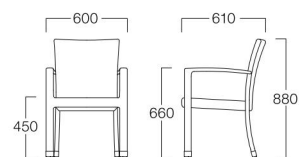

## Izabella

イザベラ

チェア  
P9011-10DD  
¥38,500

アームチェア  
P9011-1WDD  
¥46,500

〈共通仕様〉  
フレーム：アルミニウム・ポリエチレン編込(ブラウン)  
屋外使用可  
スタッキング可(4脚まで)

LIMITED

## Izabella Table

イザベラ テーブル

テーブル

T9079-90ND  
¥73,000

〈仕様〉  
天板：チーク材  
フレーム：アルミニウム・ポリエチレン編込(ブラウン)  
屋外使用可