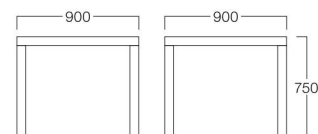

## Izabella

イザベラ

チェア  
P9011-10DD  
¥38,500

アームチェア  
P9011-1WDD  
¥46,500

〈共通仕様〉  
フレーム：アルミニウム・ポリエチレン編込(ブラウン)  
屋外使用可  
スタッキング可(4脚まで)

LIMITED

## Izabella Table

イザベラ テーブル

テーブル

T9079-90ND  
¥73,000

〈仕様〉  
天板：チーク材  
フレーム：アルミニウム・ポリエチレン編込(ブラウン)  
屋外使用可