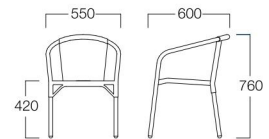

ベタル パラソル2000 (P.373)

ダークバンパー(座:ライトブラウン)

ダークグレー(座:グレー)

LIMITED

Noyer

ノワイエ

ダークバンパー M8018-10L

ダークグレー M8018-10J

¥29,000

〈仕様〉

座: ポリエチレン(ライトブラウン/グレー)

フレーム: アルミニウム(ダークバンパー/ダークグレー)

屋外使用可

スタッキング可(5脚まで)