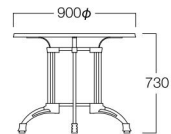

Racine

ラシーヌ

テーブル
T8008-80WK
¥69,000

〈仕様〉
天板：全天候型メラミントップ(石目調)
脚：アルミニウム鋳物(ブラック)
寸法：800φ H730(mm)

テーブル(パラソル用)
T8009-90WK
¥89,000

〈仕様〉
天板：全天候型メラミントップ(石目調) センターホール40φ
脚：アルミニウム鋳物(ブラック)
寸法：900φ H730(mm)
※対応するパラソルはP.373をご覧ください。

※価格は税抜き価格を表記しています。消費税を別途承ります。

チェア
ノワイエ >> P.370