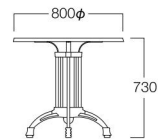

Racine

ラシーヌ

テーブル
T8008-80WK
¥69,000

〈仕様〉
天板：全天候型メラミントップ(石目調)
脚：アルミニウム鋳物(ブラック)
寸法：800φ H730(mm)

テーブル(パラソル用)
T8009-90WK
¥89,000

〈仕様〉
天板：全天候型メラミントップ(石目調) センターホール40φ
脚：アルミニウム鋳物(ブラック)
寸法：900φ H730(mm)
※対応するパラソルはP.373をご覧ください。