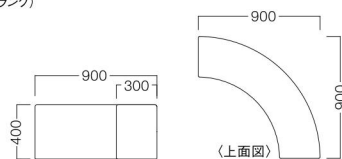

ベンチW600×D300
張地 EL-100 #114(Aランク)

ベンチW600×D300

X9024-10YX

¥28,000

ベンチRコーナー
張地 EL-100 #114(Aランク)

ベンチRコーナー

X9024-40YX

¥72,000

ベンチW900×D300
張地 EL-100 #114(Aランク)

ベンチW900×D300

X9024-20YX

¥42,000

ソファW900
張地 EL-100 #114(Aランク)

ソファW900

X9034-20YX

¥53,000