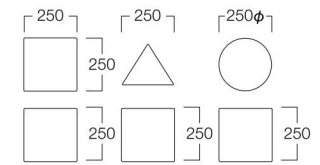

入口マットW600×D300用
張地 EL-100 #111(Aランク)

入口マットW600×D300用
X8003-60X
¥12,000

ウレタンマットW900×D900
張地 EL-100 #111(Aランク)

ウレタンマットW900×D900
X9025-900X
¥26,000

入口マットW900×D300用
張地 EL-100 #111(Aランク)

入口マットW900×D300用
X8003-90X
¥13,000

角コーナー
張地 EL-100 #114(Aランク)

角コーナー
X8001-40X
¥23,000

Rコーナー
張地 EL-100 #114(Aランク)

Rコーナー
X8002-40X
¥24,000

四角クッション
張地 EL-100 #114(Aランク)

三角クッション
張地 EL-100 #110(Aランク)

丸クッション
張地 EL-100 #102(Aランク)

四角クッション X9025-9SXX
三角クッション X9025-9TXX
丸クッション X9025-9RXX
¥13,000